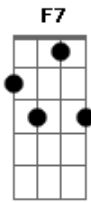

© ukulele-chords.com