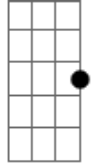

Tim Maia - Réu Confesso

Tom: C

C Em Am Am
Venho lhe dizer se algo andou errado
F7 Am Dm7 G
Eu fui o culpado, rogo seu perdão
C Em Am Am
Venho lhe seguir, vim pedir desculpas
F7 Am Dm7 G C7 F Em Dm G
Foi por minha culpa a separação
C Em Am Am
Devo admitir que sou réu confesso

F7 Am Dm7 G
E por isso eu peço, peço pra voltar
C Em Am Am
Longe de você já não sou mais nada
F7 Am Dm7 G
Veja é uma parada viver sem te ver
C Em Am Am
Longe de você já não sou mais nada
F7 Am Dm7 G
Veja é uma parada viver sem te ver
C Em Am Am
Perto de você eu consigo tudo
F7 Am Dm7 G
Eu já vejo tudo, peço pra voltar

Acordes

C