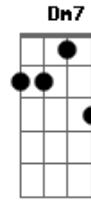

© ukulele-chords.com