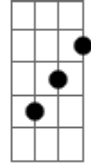

© ukulele-chords.com

Em