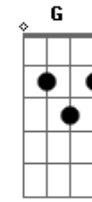

© ukulele-chords.com