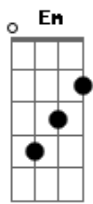

© ukulele-chords.com