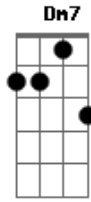

© ukulele-chords.com