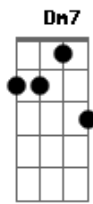

© ukulele-chords.com