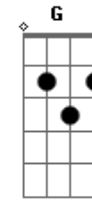

© ukulele-chords.com