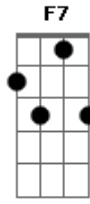

© ukulele-chords.com