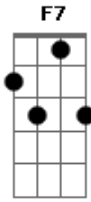

© ukulele-chords.com