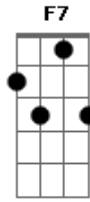

© ukulele-chords.com