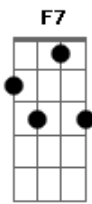

© ukulele-chords.com