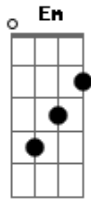

© ukulele-chords.com