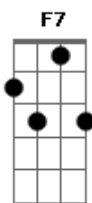

© ukulele-chords.com