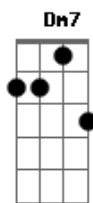

© ukulele-chords.com