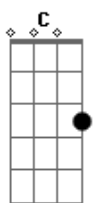

Tim Maia - Réu Confesso

Tom: C

C Em Am Am
Venho lhe dizer se algo andou errado
F7 Am Dm7 G
Eu fui o culpado, rogo seu perdão
C Em Am Am
Venho lhe seguir, vim pedir desculpas
F7 Am Dm7 G C7 F Em Dm G
Foi por minha culpa a separação
C Em Am Am
Devo admitir que sou réu confesso

F7 Am Dm7 G
E por isso eu peço, peço pra voltar
C Em Am Am
Longe de você já não sou mais nada
F7 Am Dm7 G
Veja é uma parada viver sem te ver
C Em Am Am
Longe de você já não sou mais nada
F7 Am Dm7 G
Veja é uma parada viver sem te ver
C Em Am Am
Perto de você eu consigo tudo
F7 Am Dm7 G
Eu já vejo tudo, peço pra voltar

Acordes

© ukulele-chords.com