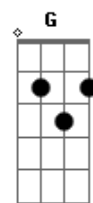

© ukulele-chords.com