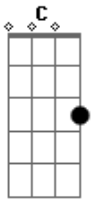

Tim Maia - Réu Confesso

Tom: C

C Em Am Am
Venho lhe dizer se algo andou errado
F7 Am Dm7 G
Eu fui o culpado, rogo seu perdão
C Em Am Am
Venho lhe seguir, vim pedir desculpas
F7 Am Dm7 G C7 F Em Dm G
Foi por minha culpa a separação
C Em Am Am
Devo admitir que sou réu confesso

F7 Am Dm7 G
E por isso eu peço, peço pra voltar
C Em Am Am
Longe de você já não sou mais nada
F7 Am Dm7 G
Veja é uma parada viver sem te ver
C Em Am Am
Longe de você já não sou mais nada
F7 Am Dm7 G
Veja é uma parada viver sem te ver
C Em Am Am
Perto de você eu consigo tudo
F7 Am Dm7 G
Eu já vejo tudo, peço pra voltar

Acordes

© ukulele-chords.com