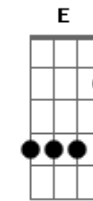

© ukulele-chords.com

© ukulele-chords.com