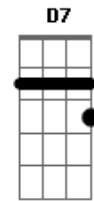

© ukulele-chords.com