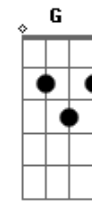

© ukulele-chords.com