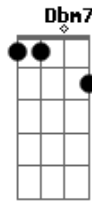

© ukulele-chords.com