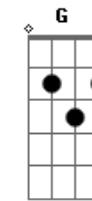

© ukulele-chords.com