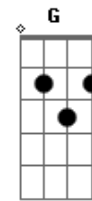

© ukulele-chords.com