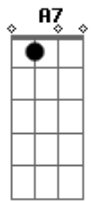

# Tim Maia - Pudera

Tom: A

A7 D A7 D Gbm7 Dbm7

Pudera, te encontrar aqui, pudera, este lugar marcou demais em mim

D7 D

Ficou pra nós dois

A7 D A7 D Gbm7

Sabia, que ia ver você um dia pra recordar as sensações

Dbm7 D7 Abm7 C#7 Gbm7

Sentir o que ficou

G A7 D7  
 Eu só queria te encontrar, te dar um beijo  
E A7 D Bm7  
 E terminar com a solidão, com a solidão  
Dbm7 Bm7 Dbm7 D7 Dbm7  
 Quero te dizer ..... Te amo  
Bm7 Dbm7 D7 Dbm7 Bm7 D A7  
 Tenho minha vida em tuas mãos  
Bm7 Dbm7 Bm7 Dbm7 D7 Dbm7 Bm7  
 Vamos reviver..... um sonho  
Dbm7 D7 Dbm7 Bm7 D A7  
 Nosso amor e nossas emoções