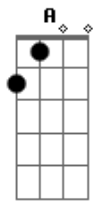

Tim Maia - Pudera

Tom: A

A7 D A7 D Gbm7 Dbm7 Eu só queria te encontrar, te dar um beijo
E A7 D Bm7 E terminar com a solidão, com a solidão
D7 Bm7 Dbm7 D7 Dbm7 Quero te dizer ..... Te amo
Bm7 Dbm7 D7 Dbm7 Bm7 D A7 Tenho minha vida em tuas mãos
Bm7 Dbm7 Bm7 Dbm7 D7 Dbm7 Bm7 Vamos reviver..... um sonho
Dbm7 D7 Abm7 C#7 Gbm7 Sentir o que ficou
Dbm7 D7 Bm7 D A7 Nosso amor e nossas emoções

Acordes