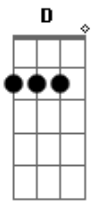

Tim Maia - Pudera

Tom: A

A7 D A7 D Gbm7 Dbm7 Eu só queria te encontrar, te dar um beijo
E A7 D Bm7 E terminar com a solidão, com a solidão
D7 Bm7 Dbm7 D7 Dbm7 Quero te dizer ..... Te amo
Bm7 Dbm7 D7 Dbm7 Bm7 D A7 Tenho minha vida em tuas mãos
Bm7 Dbm7 Bm7 Dbm7 D7 Dbm7 Bm7 Vamos reviver..... um sonho
Dbm7 D7 Abm7 C#7 Gbm7 Sentir o que ficou
Dbm7 D7 Bm7 D A7 Nosso amor e nossas emoções

Acordes

© ukulele-chords.com

© ukulele-chords.com

© ukulele-chords.com

© ukulele-chords.com

© ukulele-chords.com

© ukulele-chords.com

© ukulele-chords.com

© ukulele-chords.com

© ukulele-chords.com

© ukulele-chords.com