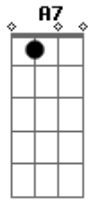

© ukulele-chords.com

© ukulele-chords.com