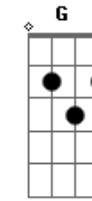

© ukulele-chords.com