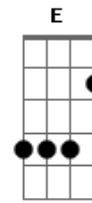

© ukulele-chords.com

© ukulele-chords.com