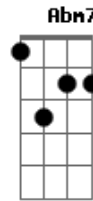

© ukulele-chords.com