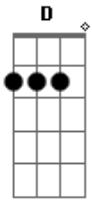

Tim Maia - Pudera

Tom: A

A7 D A7 D Gbm7 Dbm7 Eu só queria te encontrar, te dar um beijo
E A7 D Bm7 E terminar com a solidão, com a solidão
D7 Bm7 Dbm7 D7 Dbm7 Quero te dizer ..... Te amo
Bm7 Dbm7 D7 Dbm7 Bm7 D A7 Tenho minha vida em tuas mãos
Bm7 Dbm7 Bm7 Dbm7 D7 Dbm7 Bm7 Vamos reviver..... um sonho
Dbm7 D7 Abm7 C#7 Gbm7 Sentir o que ficou
Dbm7 D7 Dbm7 Bm7 D A7 Nosso amor e nossas emoções

Acordes

© ukulele-chords.com

© ukulele-chords.com

© ukulele-chords.com

© ukulele-chords.com

© ukulele-chords.com

© ukulele-chords.com

© ukulele-chords.com

© ukulele-chords.com

© ukulele-chords.com

© ukulele-chords.com