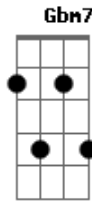

© ukulele-chords.com