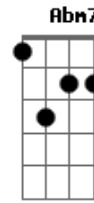

© ukulele-chords.com