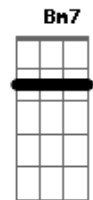

© ukulele-chords.com