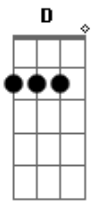

# Tim Maia - Pudera

Tom: A

A7 D A7 D Gbm7 Dbm7

Pudera, te encontrar aqui, pudera, este lugar marcou demais em mim

D7 D

Ficou pra nós dois

A7 D A7 D Gbm7

Sabia, que ia ver você um dia pra recordar as sensações

Dbm7 D7 Abm7 C#7 Gbm7

Sentir o que ficou

G A7 D7  
 Eu só queria te encontrar, te dar um beijo  
E A7 D Bm7  
 E terminar com a solidão, com a solidão  
Dbm7 Bm7 Dbm7 D7 Dbm7  
 Quero te dizer ..... Te amo  
Bm7 Dbm7 D7 Dbm7 Bm7 D A7  
 Tenho minha vida em tuas mãos  
Bm7 Dbm7 Bm7 Dbm7 D7 Dbm7 Bm7  
 Vamos reviver..... um sonho  
Dbm7 D7 Dbm7 Bm7 D A7  
 Nosso amor e nossas emoções