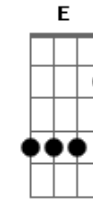

© ukulele-chords.com

© ukulele-chords.com