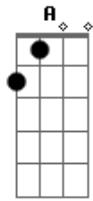

Tim Maia - Pudera

Tom: A

A7 D A7 D Gbm7 Dbm7 Eu só queria te encontrar, te dar um beijo
E A7 D Bm7 E terminar com a solidão, com a solidão
D7 Bm7 Dbm7 D7 Dbm7 Quero te dizer ..... Te amo
Bm7 Dbm7 D7 Dbm7 Bm7 D A7 Tenho minha vida em tuas mãos
Bm7 Dbm7 Bm7 Dbm7 D7 Dbm7 Bm7 Vamos reviver..... um sonho
Dbm7 D7 Abm7 C#7 Gbm7 Sentir o que ficou
Dbm7 D7 Dbm7 Bm7 D A7 Nosso amor e nossas emoções

Acordes