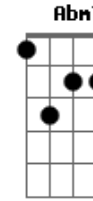

© ukulele-chords.com