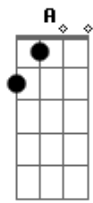

Tim Maia - Pudera

Tom: A

A7 D A7 D Gbm7 Dbm7 Eu só queria te encontrar, te dar um beijo
E A7 D Bm7 E terminar com a solidão, com a solidão
D7 Bm7 Dbm7 D7 Dbm7 Quero te dizer ..... Te amo
Bm7 Dbm7 D7 Dbm7 Bm7 D A7 Tenho minha vida em tuas mãos
Bm7 Dbm7 Bm7 Dbm7 D7 Dbm7 Bm7 Vamos reviver..... um sonho
Dbm7 D7 Abm7 C#7 Gbm7 Sentir o que ficou
Dbm7 D7 Abm7 C#7 Gbm7 Nosso amor e nossas emoções

Acordes