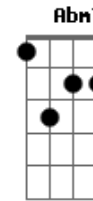

© ukulele-chords.com