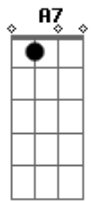

© ukulele-chords.com

© ukulele-chords.com