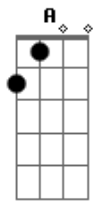

# Tim Maia - Pudera

Tom: A

A7 D A7 D Gbm7 Dbm7

Pudera, te encontrar aqui, pudera, este lugar marcou demais em mim

D7 D

Ficou pra nós dois

A7 D A7 D Gbm7

Sabia, que ia ver você um dia pra recordar as sensações

Dbm7 D7 Abm7 C#7 Gbm7

Sentir o que ficou

G A7 D7  
 Eu só queria te encontrar, te dar um beijo  
E A7 D Bm7  
 E terminar com a solidão, com a solidão  
Dbm7 Bm7 Dbm7 D7 Dbm7  
 Quero te dizer ..... Te amo  
Bm7 Dbm7 D7 Dbm7 Bm7 D A7  
 Tenho minha vida em tuas mãos  
Bm7 Dbm7 Bm7 Dbm7 D7 Dbm7 Bm7  
 Vamos reviver..... um sonho  
Dbm7 D7 Dbm7 Bm7 D A7  
 Nosso amor e nossas emoções