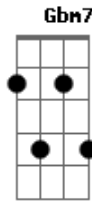

© ukulele-chords.com