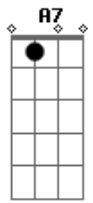

© ukulele-chords.com

© ukulele-chords.com