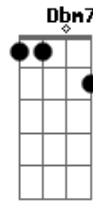

© ukulele-chords.com