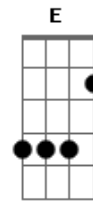

© ukulele-chords.com

© ukulele-chords.com