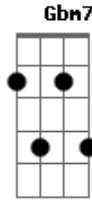

© ukulele-chords.com