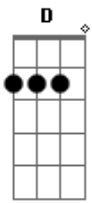

Tim Maia - Pudera

Tom: A

A7 D A7 D Gbm7 Dbm7 Eu só queria te encontrar, te dar um beijo
E A7 D Bm7 E terminar com a solidão, com a solidão
D7 Bm7 Dbm7 D7 Dbm7 Quero te dizer ..... Te amo
Bm7 Dbm7 D7 Dbm7 Bm7 D A7 Tenho minha vida em tuas mãos
Bm7 Dbm7 Bm7 Dbm7 D7 Dbm7 Bm7 Vamos reviver..... um sonho
Dbm7 D7 Abm7 C#7 Gbm7 Sentir o que ficou
Dbm7 D7 Abm7 C#7 Gbm7 Nosso amor e nossas emoções

Acordes

© ukulele-chords.com

© ukulele-chords.com

© ukulele-chords.com

© ukulele-chords.com

© ukulele-chords.com

© ukulele-chords.com

© ukulele-chords.com

© ukulele-chords.com

© ukulele-chords.com

© ukulele-chords.com