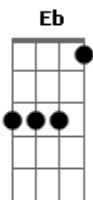

© ukulele-chords.com

A Bm
Trago esta rosa para te dar
A Bm
Trago esta rosa para te dar
A Bm E7
Trago esta rosa para te dar
A
Meu amor

[Final]

E7 A
Hoje o céu está tão lindo (vai chuva)
E7 A
Hoje o céu está tão lindo (vai chuva)
E7 A
Hoje o céu está tão lindo (vai chuva)
E7 A
Hoje o céu está tão lindo (vai chuva)
E7 A
Hoje o céu está tão lindo (vai chuva)
E7 A
Hoje o céu está tão lindo (vai chuva)