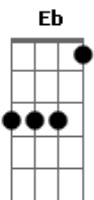

Tim Maia - Primavera

tom:

Intro: E7 A7M E7 A7M

[Primeira Parte]

A7M Dbm7
Quando o inverno chegar
Bm7 E7
Eu quero estar junto a ti
A7M Dbm7
Pode o outono voltar
Bm7 E7
Que eu quero estar junto a ti

[Pré-Refrão]

D Eb
Porque (é primavera)
A7M Eb
Te amo (é primavera)
E7
Te amo meu amor

[Refrão]

Acordes

© ukulele-chords.com

© ukulele-chords.com

© ukulele-chords.com

© ukulele-chords.com

© ukulele-chords.com

© ukulele-chords.com

© ukulele-chords.com

A7M Bm7
Trago esta rosa para te dar
A7M Bm7
Trago esta rosa para te dar
A7M Bm7 E7
Trago esta rosa para te dar
A7M
Meu amor

[Final]

E7 A7M
Hoje o céu está tão lindo (vai chuva)
E7 A7M
Hoje o céu está tão lindo (vai chuva)
E7 A7M
Hoje o céu está tão lindo (vai chuva)
E7 A7M
Hoje o céu está tão lindo (vai chuva)
E7 A7M
Hoje o céu está tão lindo (vai chuva)
E7 A7M
Hoje o céu está tão lindo (vai chuva)