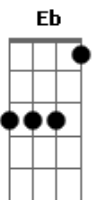

Tim Maia - Primavera

tom:

Intro: E7 A7M E7 A7M

[Primeira Parte]

A7M Dbm7
Quando o inverno chegar
Bm7 E7
Eu quero estar junto a ti
A7M Dbm7
Pode o outono voltar
Bm7 E7
Que eu quero estar junto a ti

[Pré-Refrão]

D Eb
Porque (é primavera)
A7M Eb
Te amo (é primavera)
E7
Te amo meu amor

[Refrão]

Acordes

© ukulele-chords.com

© ukulele-chords.com

© ukulele-chords.com

© ukulele-chords.com

© ukulele-chords.com

© ukulele-chords.com

© ukulele-chords.com

A7M Bm7
Trago esta rosa para te dar
A7M Bm7
Trago esta rosa para te dar
A7M Bm7 E7
Trago esta rosa para te dar
A7M
Meu amor

[Final]

E7 A7M
Hoje o céu está tão lindo (vai chuva)
E7 A7M
Hoje o céu está tão lindo (vai chuva)
E7 A7M
Hoje o céu está tão lindo (vai chuva)
E7 A7M
Hoje o céu está tão lindo (vai chuva)
E7 A7M
Hoje o céu está tão lindo (vai chuva)
E7 A7M
Hoje o céu está tão lindo (vai chuva)