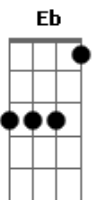

© ukulele-chords.com

A7M Bm7
Trago esta rosa para te dar
A7M Bm7
Trago esta rosa para te dar
A7M Bm7 E7
Trago esta rosa para te dar
A7M
Meu amor

[Final]

E7 A7M
Hoje o céu está tão lindo (vai chuva)
E7 A7M
Hoje o céu está tão lindo (vai chuva)
E7 A7M
Hoje o céu está tão lindo (vai chuva)
E7 A7M
Hoje o céu está tão lindo (vai chuva)
E7 A7M
Hoje o céu está tão lindo (vai chuva)
E7 A7M
Hoje o céu está tão lindo (vai chuva)