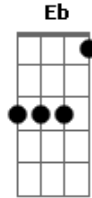

© ukulele-chords.com

[Refrão]

Dbm Bm
Trago esta rosa para te dar
Dbm Bm
Trago esta rosa para te dar
Dbm Bm E7
Trago esta rosa para te dar
A
Meu amor

[Final]

E7 A
Hoje o céu está tão lindo (vai chuva)
E7 A
Hoje o céu está tão lindo (vai chuva)
E7 A
Hoje o céu está tão lindo (vai chuva)
E7 A
Hoje o céu está tão lindo (vai chuva)
E7 A
Hoje o céu está tão lindo (vai chuva)
E7 A
Hoje o céu está tão lindo (vai chuva)
E7 A
Hoje o céu está tão lindo (vai chuva)