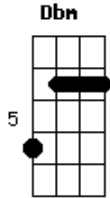

© ukulele-chords.com