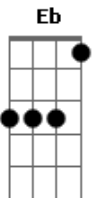

Tim Maia - Primavera

tom:

A

Intro: E7 A7M E7 A7M

[Primeira Parte]

A7M Dbm7
Quando o inverno chegar
Bm7 E7
Eu quero estar junto a ti
A7M Dbm7
Pode o outono voltar
Bm7 E7
Que eu quero estar junto a ti

[Pré-Refrão]

D Eb
Porque (é primavera)
A7M Eb
Te amo (é primavera)
E7
Te amo meu amor

Acordes

© ukulele-chords.com

© ukulele-chords.com

© ukulele-chords.com

© ukulele-chords.com

© ukulele-chords.com

© ukulele-chords.com

© ukulele-chords.com

[Refrão]

Dbm7 Bm7
Trago esta rosa para te dar
Dbm7 Bm7
Trago esta rosa para te dar
Dbm7 Bm7 E7
Trago esta rosa para te dar
A7M
Meu amor

[Final]

E7 A7M
Hoje o céu está tão lindo (vai chuva)
E7 A7M
Hoje o céu está tão lindo (vai chuva)
E7 A7M
Hoje o céu está tão lindo (vai chuva)
E7 A7M
Hoje o céu está tão lindo (vai chuva)
E7 A7M
Hoje o céu está tão lindo (vai chuva)
E7 A7M
Hoje o céu está tão lindo (vai chuva)