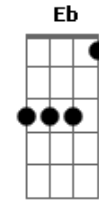

Tim Maia - Primavera

tom:

A

Intro: E7 A7M E7 A7M

[Primeira Parte]

A7M Dbm7
Quando o inverno chegar
Bm7 E7
Eu quero estar junto a ti
A7M Dbm7
Pode o outono voltar
Bm7 E7
Que eu quero estar junto a ti

[Pré-Refrão]

D Eb
Porque (é primavera)
A7M Eb
Te amo (é primavera)
E7
Te amo meu amor

Acordes

© ukulele-chords.com

© ukulele-chords.com

© ukulele-chords.com

© ukulele-chords.com

© ukulele-chords.com

© ukulele-chords.com

© ukulele-chords.com

[Refrão]

Dbm7 Bm7
Trago esta rosa para te dar
Dbm7 Bm7
Trago esta rosa para te dar
Dbm7 Bm7 E7
Trago esta rosa para te dar
A7M
Meu amor

[Final]

E7 A7M
Hoje o céu está tão lindo (vai chuva)
E7 A7M
Hoje o céu está tão lindo (vai chuva)
E7 A7M
Hoje o céu está tão lindo (vai chuva)
E7 A7M
Hoje o céu está tão lindo (vai chuva)
E7 A7M
Hoje o céu está tão lindo (vai chuva)
E7 A7M
Hoje o céu está tão lindo (vai chuva)