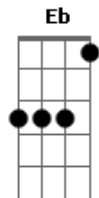

© ukulele-chords.com

[Refrão]

Dbm7 Bm7
Trago esta rosa para te dar
Dbm7 Bm7
Trago esta rosa para te dar
Dbm7 Bm7 E7
Trago esta rosa para te dar
A7M
Meu amor

[Final]

E7 A7M
Hoje o céu está tão lindo (vai chuva)
E7 A7M
Hoje o céu está tão lindo (vai chuva)
E7 A7M
Hoje o céu está tão lindo (vai chuva)
E7 A7M
Hoje o céu está tão lindo (vai chuva)
E7 A7M
Hoje o céu está tão lindo (vai chuva)
E7 A7M
Hoje o céu está tão lindo (vai chuva)