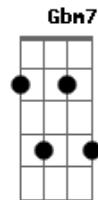

© ukulele-chords.com