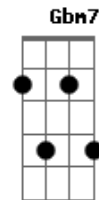

© ukulele-chords.com