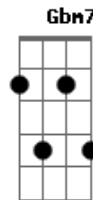

© ukulele-chords.com