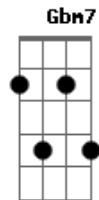

© ukulele-chords.com