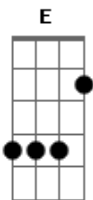

Tim Maia - Preciso Ser Amado

Tom: A

[Riff]

Bm

```

E|-----|
B|-----|
G|-----|
D|-----|
A|---0--2---|
E|0-2---2---|
    
```

Bm E A
 Eu preciso de carinho
 Bm E A
 Eu preciso de calor
 Bm E A
 Venha abrir o meu caminho

(Dbm Cm Bm)

Bm E A
 Venha ser o meu amor
 D Eb A
 Eu preciso ser amado
 D Eb A
 Ser amado pra valer
 Gbm7
 Ando até preocupado
 B7 E7
 Sem vontade de viver
 Bm E A
 Venha ser a minha amada

(Dbm Cm Bm)

Bm E A
 Me acompanhe por favor
 Bm E A
 Minha linda namorada

(Dbm Cm Bm)

Bm E A
 Pois é seu o meu amor
 D Eb A
 Eu preciso ser amado
 D Eb A
 Ser amado pra valer
 Fm7
 Ando até preocupado
 B7 E7
 Sem vontade de viver
 Bm E A
 Venha ser a minha amada

(Dbm Cm Bm)

Bm E A
 Me acompanhe por favor
 Bm E A
 Minha linda namorada

(Dbm Cm Bm)

Bm E A
 Pois é seu o meu amor
 Dbm Cm Bm
 Bm E A
 Pois é seu o meu amor
 Dbm Cm Bm
 Bm E A
 Todo seu o meu amor

Acordes

© ukulele-chords.com

© ukulele-chords.com

© ukulele-chords.com

© ukulele-chords.com