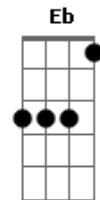

© ukulele-chords.com