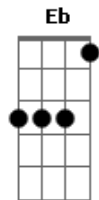

© ukulele-chords.com