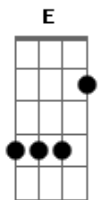

Tim Maia - Preciso Ser Amado

Tom: A

[Riff]

Bm

```

E|-----|
B|-----|
G|-----|
D|-----|
A|---0--2---|
E|0-2---2---|
    
```

Bm E A
 Eu preciso de carinho
 Bm E A
 Eu preciso de calor
 Bm E A
 Venha abrir o meu caminho

(Dbm Cm Bm)

Bm E A
 Venha ser o meu amor
 D Eb A
 Eu preciso ser amado
 D Eb A
 Ser amado pra valer
 Gbm7
 Ando até preocupado
 B7 E7
 Sem vontade de viver
 Bm E A
 Venha ser a minha amada

(Dbm Cm Bm)

Bm E A
 Me acompanhe por favor
 Bm E A
 Minha linda namorada

(Dbm Cm Bm)

Bm E A
 Pois é seu o meu amor
 D Eb A
 Eu preciso ser amado
 D Eb A
 Ser amado pra valer
 Fm7
 Ando até preocupado
 B7 E7
 Sem vontade de viver
 Bm E A
 Venha ser a minha amada

(Dbm Cm Bm)

Bm E A
 Me acompanhe por favor
 Bm E A
 Minha linda namorada

(Dbm Cm Bm)

Bm E A
 Pois é seu o meu amor
 Dbm Cm Bm
 Bm E A
 Pois é seu o meu amor
 Dbm Cm Bm
 Bm E A
 Todo seu o meu amor

Acordes

© ukulele-chords.com

© ukulele-chords.com

© ukulele-chords.com

© ukulele-chords.com