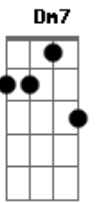

C F7 G7
Enfim, de tudo que há na terra

Ab Am Am7
Não há nada em lugar nenhum

Am7 Am Gm7 C7
Que vá crescer sem você chegar

Fm7 Bb7 Em7

Longe de ti tudo parou

A7- D7 G7
Ninguém sabe o que eu sofri

REFRÃO:

Cm Bb7 Eb7 Dm7 G7/13-
Amar é um deserto e seus temores

Cm Bb7 Eb7
Vida que vai na sela dessas dores

Fm7 Gm7 Ab7 Dm7 G7/13-
Não sabe voltar, me dá teu calor

Cm Bb7 Eb7 Dm7 G7/13-
Vem me fazer feliz porque eu te amo

Cm Bb7 Eb7
Você deságua em mim e eu oceano

Fm7 Gm7 Ab7 Dm7 G7/13-
Me esqueço que amar é quase uma dor

Refrão:

C Eb7 F7 Bb
Só sei vi...ver
C Eb7 F7 Bb C
Se for por vo....cê

Acordes

ukulele-chords.com

ukulele-chords.com

ukulele-chords.com

ukulele-chords.com

ukulele-chords.com