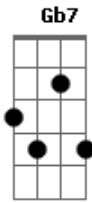

© ukulele-chords.com