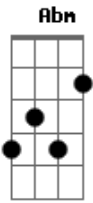

Tim Maia - O Super Mundo Racional

Tom: B

B Abm
 Todos...vão voltar
 E Gb7
 Pro seu estado... Natural
 B Abm
 Vamos... regressar
 E Gb7 (Gb F E)
 Pro super mundo... racional
 E Gb B (B7)

Como era antes disso aqui descer (2x)

B Abm
 Todos... vão voltar
 E Gb7
 Pro seu estado... natural
 B Abm
 Vamos regressar
 E Gb7
 pro super mundo racional
 E Gb B (B7)
 Como era antes disso aqui descer (2x)

Acordes

© ukulele-chords.com

© ukulele-chords.com