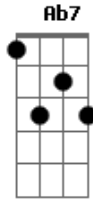

© ukulele-chords.com