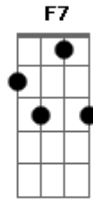

© ukulele-chords.com