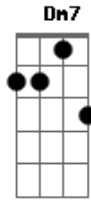

© ukulele-chords.com