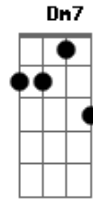

© ukulele-chords.com