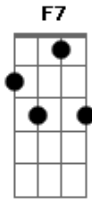

© ukulele-chords.com