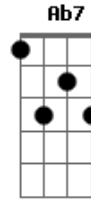

© ukulele-chords.com