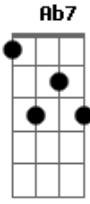

© ukulele-chords.com