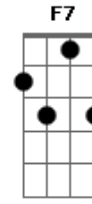

© ukulele-chords.com