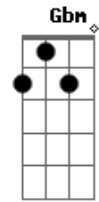

© ukulele-chords.com