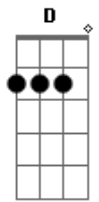

Tim Maia - Lábios de Mel

Tom: D

(intro) A/9 E/9 Am D7 G

A/9 E/9
Deixe que eu sinta teu corpo
Am D7
Que eu beije teu corpo
G
Teus lábios de mel
A/9 E/9
Deixe que eu te abrace agora
Am D7 G
Que a noite lá fora ficou prá depois

Gbm B7 E/9
Venha ser a companheira esperada
Dbm Gbm
Corpos juntos, mãos dadas
B7 G
Preciso de você
Gbm B7 E/9
E sinta lá de dentro a vontade
Dbm Gbm A E/9
Meu olhar é verdade, eu quero só você

A/9 E/9 Am D7 G
Deixa, deixaaa, uu uu
A E/9 Am D7 G

De, deixa.....a, aa aa

A/9 E/9
Deixe que eu te abrace
Am
Te embale o sono
D7 G
Teu corpo no meu
A/9 E/9
Deixe que eu te desperte
Am D7
Sussurre baixinho
G
E sorrir prá depois dormir
Gbm B7 E/9
Venha ser a amada amante te desejo
Dbm Gbm
Quero me perder nos teus beijos
B7 G
Quero hoje te amar
Gbm B7 E/9
Venha ser a companheira esperada
Dbm Gbm A E/9
Corpos juntos, mãos dadas, preciso de você
A/9 E/9 Am D7 G
Deixa, deixaaa, uu uu
A E/9 Am D7 G
De, deixa.....a, aa aa

Acordes

© ukulele-chords.com