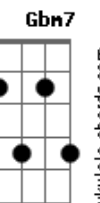

© ukulele-chords.com