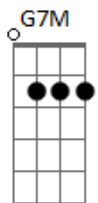

Gbm7 B7 E7M/9
Venha ser a companheira esperada

Dbm7 Gbm7
Corpos juntos, mãos dadas

B7 G7M
Preciso de você

Gbm7 B7 E7M/9
E sinta lá de dentro a vontade

Dbm7 Gbm7 A E7M/9
Meu olhar é verdade, eu quero só você

Dbm7 Gbm7
Quero me perder nos teus beijos

B7 G7M

Quero hoje te amar

Gbm7 B7 E7M/9

Venha ser a companheira esperada

Dbm7 Gbm7 A E7M/9

Corpos juntos, mãos dadas, preciso de você

A7M/9 E7M/9 Am7 D7 G7M

Deixa, deixaaa, uu uu

A7M E7M/9 Am7 D7 G7M

De, deixa.....a, aa aa

Acordes

© ukulele-chords.com

© ukulele-chords.com

© ukulele-chords.com

© ukulele-chords.com