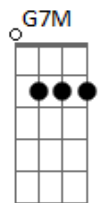

Gbm7 B7 E7M/9
Venha ser a companheira esperada

Dbm7 Gbm7
Corpos juntos, mãos dadas

B7 G7M
Preciso de você

Gbm7 B7 E7M/9
E sinta lá de dentro a vontade

Dbm7 Gbm7 A E7M/9
Meu olhar é verdade, eu quero só você

Am7 D7

Sussurre baixinho

G7M
E sorrir prá depois dormir

Gbm7 B7 E7M/9
Venha ser a amada amante te desejo

Dbm7 Gbm7
Quero me perder nos teus beijos

B7 G7M
Quero hoje te amar

Gbm7 B7 E7M/9
Venha ser a companheira esperada

Dbm7 Gbm7 A E7M/9
Corpos juntos, mãos dadas, preciso de você

A7M/9 E7M/9 Am7 D7 G7M

Deixa, deixaaa, uu uu

A7M E7M/9 Am7 D7 G7M

De, deixa.....a, aa aa

Acordes

© ukulele-chords.com

© ukulele-chords.com