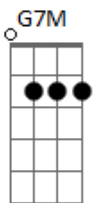

Gbm7 B7 E7M/9
Venha ser a companheira esperada

Dbm7 Gbm7
Corpos juntos, mãos dadas

B7 G7M
Preciso de você

Gbm7 B7 E7M/9
E sinta lá de dentro a vontade

Dbm7 Gbm7 A E7M/9
Meu olhar é verdade, eu quero só você

Am7 D7
Sussurre baixinho

G7M
E sorrir prá depois dormir

Gbm7 B7 E7M/9
Venha ser a amada amante te desejo

Dbm7 Gbm7
Quero me perder nos teus beijos

B7 G7M
Quero hoje te amar

Gbm7 B7 E7M/9
Venha ser a companheira esperada

Dbm7 Gbm7 A E7M/9
Corpos juntos, mãos dadas, preciso de você

A7M/9 E7M/9 Am7 D7 G7M

Deixa, deixaaa, uu uu

A7M E7M/9 Am7 D7 G7M

De, deixa.....a, aa aa

Acordes

© ukulele-chords.com

© ukulele-chords.com