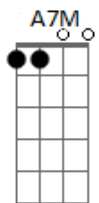

Gbm7 B7 E7M/9
Venha ser a companheira esperada

Dbm7 Gbm7
Corpos juntos, mãos dadas

B7 G7M
Preciso de você

Gbm7 B7 E7M/9
E sinta lá de dentro a vontade

Dbm7 Gbm7 A E7M/9
Meu olhar é verdade, eu quero só você

Am7 D7

Sussurre baixinho

G7M
E sorrir prá depois dormir

Gbm7 B7 E7M/9
Venha ser a amada amante te desejo

Dbm7 Gbm7
Quero me perder nos teus beijos

B7 G7M
Quero hoje te amar

Gbm7 B7 E7M/9
Venha ser a companheira esperada

Dbm7 Gbm7 A E7M/9
Corpos juntos, mãos dadas, preciso de você

A7M/9 E7M/9 Am7 D7 G7M

Deixa, deixaaa, uu uu

A7M E7M/9 Am7 D7 G7M

De, deixa.....a, aa aa

Acordes

© ukulele-chords.com

© ukulele-chords.com