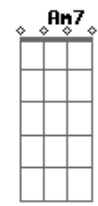

© ukulele-chords.com