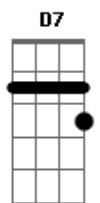

Tim Maia - Lábios de Mel

Tom: D

(intro) A7M/9 E7M/9 Am7 D7 G7M

A7M/9 E7M/9
Deixe que eu sinta teu corpo

Am7 D7
Que eu beije teu corpo
G7M

Teus lábios de mel
A7M/9 E7M/9
Deixe que eu te abrace agora

Am7 D7 G7M
Que a noite lá fora ficou prá depois

Gbm7 B7 E7M/9
Venha ser a companheira esperada
Dbm7 Gbm7

Corpos juntos, mãos dadas
B7 G7M

Preciso de você
Gbm7 B7 E7M/9

E sinta lá de dentro a vontade
Dbm7 Gbm7 A E7M/9

Meu olhar é verdade, eu quero só você

A7M/9 E7M/9 Am7 D7 G7M
Deixa, deixaaa, uu uu
A7M E7M/9 Am7 D7 G7M

De, deixa.....a, aa aa

A7M/9 E7M/9
Deixe que eu te abrace

Am7
Te embale o sono
D7 G7M

Teu corpo no meu
A7M/9 E7M/9
Deixe que eu te desperte

Am7 D7
Sussurre baixinho

G7M
E sorrir prá depois dormir

Gbm7 B7 E7M/9
Venha ser a amada amante te desejo
Dbm7 Gbm7

Quero me perder nos teus beijos
B7 G7M

Quero hoje te amar
Gbm7 B7 E7M/9

Venha ser a companheira esperada
Dbm7 Gbm7 A E7M/9

Corpos juntos, mãos dadas, preciso de você

A7M/9 E7M/9 Am7 D7 G7M
Deixa, deixaaa, uu uu
A7M E7M/9 Am7 D7 G7M
De, deixa.....a, aa aa

Acordes

© ukulele-chords.com

© ukulele-chords.com

© ukulele-chords.com

© ukulele-chords.com

© ukulele-chords.com

© ukulele-chords.com

© ukulele-chords.com

© ukulele-chords.com

© ukulele-chords.com

© ukulele-chords.com