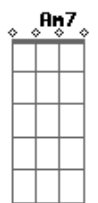

© ukulele-chords.com