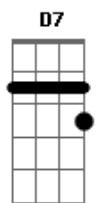

Tim Maia - Lábios de Mel

Tom: D

(intro) A7M/9 E7M/9 Am7 D7 G7M

A7M/9 E7M/9
Deixe que eu sinta teu corpo

Am7 D7
Que eu beije teu corpo
G7M

Teus lábios de mel
A7M/9 E7M/9
Deixe que eu te abrace agora

Am7 D7 G7M
Que a noite lá fora ficou prá depois

Gbm7 B7 E7M/9
Venha ser a companheira esperada
Dbm7 Gbm7

Corpos juntos, mãos dadas
B7 G7M

Preciso de você
Gbm7 B7 E7M/9

E sinta lá de dentro a vontade
Dbm7 Gbm7 A E7M/9

Meu olhar é verdade, eu quero só você

A7M/9 E7M/9 Am7 D7 G7M
Deixa, deixaaa, uu uu
A7M E7M/9 Am7 D7 G7M

De, deixa.....a, aa aa

A7M/9 E7M/9
Deixe que eu te abrace

Am7
Te embale o sono
D7 G7M

Teu corpo no meu
A7M/9 E7M/9
Deixe que eu te desperte

Am7 D7
Sussurre baixinho

G7M
E sorrir prá depois dormir

Gbm7 B7 E7M/9
Venha ser a amada amante te desejo
Dbm7 Gbm7

Quero me perder nos teus beijos
B7 G7M

Quero hoje te amar
Gbm7 B7 E7M/9

Venha ser a companheira esperada
Dbm7 Gbm7 A E7M/9

Corpos juntos, mãos dadas, preciso de você

A7M/9 E7M/9 Am7 D7 G7M
Deixa, deixaaa, uu uu

A7M E7M/9 Am7 D7 G7M
De, deixa.....a, aa aa

Acordes

© ukulele-chords.com

© ukulele-chords.com

© ukulele-chords.com

© ukulele-chords.com

© ukulele-chords.com

© ukulele-chords.com

© ukulele-chords.com

© ukulele-chords.com

© ukulele-chords.com

© ukulele-chords.com