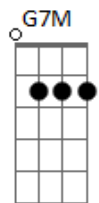

Gbm7 B7 E7M/9
Venha ser a companheira esperada
Dbm7 Gbm7

Corpos juntos, mãos dadas
B7 G7M

Preciso de você
Gbm7 B7 E7M/9

E sinta lá de dentro a vontade
Dbm7 Gbm7 A E7M/9

Meu olhar é verdade, eu quero só você

Am7 D7
Sussurre baixinho

G7M
E sorrir prá depois dormir

Gbm7 B7 E7M/9
Venha ser a amada amante te desejo
Dbm7 Gbm7

Quero me perder nos teus beijos
B7 G7M

Quero hoje te amar
Gbm7 B7 E7M/9

Venha ser a companheira esperada
Dbm7 Gbm7 A E7M/9

Corpos juntos, mãos dadas, preciso de você

A7M/9 E7M/9 Am7 D7 G7M
Deixa, deixaaa, uu uu
A7M E7M/9 Am7 D7 G7M
De, deixa.....a, aa aa

Acordes

© ukulele-chords.com

© ukulele-chords.com

© ukulele-chords.com

© ukulele-chords.com