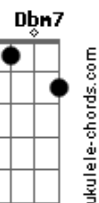

© ukulele-chords.com