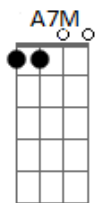

Gbm7 B7 E7M/9
Venha ser a companheira esperada

Dbm7 Gbm7
Corpos juntos, mãos dadas

B7 G7M
Preciso de você

Gbm7 B7 E7M/9
E sinta lá de dentro a vontade

Dbm7 Gbm7 A E7M/9
Meu olhar é verdade, eu quero só você

Am7 D7
Sussurre baixinho

G7M
E sorrir prá depois dormir

Gbm7 B7 E7M/9
Venha ser a amada amante te desejo

Dbm7 Gbm7
Quero me perder nos teus beijos

B7 G7M
Quero hoje te amar

Gbm7 B7 E7M/9
Venha ser a companheira esperada

Dbm7 Gbm7 A E7M/9
Corpos juntos, mãos dadas, preciso de você

A7M/9 E7M/9 Am7 D7 G7M

Deixa, deixaaa, uu uu

A7M E7M/9 Am7 D7 G7M

De, deixa.....a, aa aa

Acordes

© ukulele-chords.com

© ukulele-chords.com