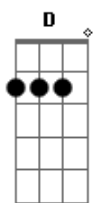

Gbm7 B7 E7M/9
Venha ser a companheira esperada
Dbm7 Gbm7

Corpos juntos, mãos dadas
B7 G7M

Preciso de você
Gbm7 B7 E7M/9

E sinta lá de dentro a vontade
Dbm7 Gbm7 A E7M/9

Meu olhar é verdade, eu quero só você

Am7 D7
Sussurre baixinho

G7M
E sorrir prá depois dormir

Gbm7 B7 E7M/9
Venha ser a amada amante te desejo
Dbm7 Gbm7

Quero me perder nos teus beijos
B7 G7M

Quero hoje te amar
Gbm7 B7 E7M/9

Venha ser a companheira esperada
Dbm7 Gbm7 A E7M/9

Corpos juntos, mãos dadas, preciso de você

A7M/9 E7M/9 Am7 D7 G7M
Deixa, deixaaa, uu uu
A7M E7M/9 Am7 D7 G7M
De, deixa.....a, aa aa

Acordes

© ukulele-chords.com

© ukulele-chords.com

© ukulele-chords.com

© ukulele-chords.com