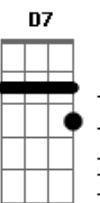

© ukulele-chords.com