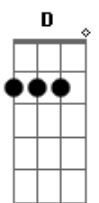

Gbm7 B7 E7M/9
Venha ser a companheira esperada

Dbm7 Gbm7
Corpos juntos, mãos dadas

B7 G7M
Preciso de você

Gbm7 B7 E7M/9
E sinta lá de dentro a vontade

Dbm7 Gbm7 A E7M/9
Meu olhar é verdade, eu quero só você

Dbm7 Gbm7
Quero me perder nos teus beijos

B7 G7M

Quero hoje te amar

Gbm7 B7 E7M/9

Venha ser a companheira esperada

Dbm7 Gbm7 A E7M/9

Corpos juntos, mãos dadas, preciso de você

A7M/9 E7M/9 Am7 D7 G7M

Deixa, deixaaa, uu uu

A7M E7M/9 Am7 D7 G7M

De, deixa.....a, aa aa

Acordes

© ukulele-chords.com

© ukulele-chords.com

© ukulele-chords.com

© ukulele-chords.com