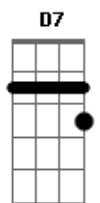

Tim Maia - Lábios de Mel

Tom: D

(intro) A7M/9 E7M/9 Am7 D7 G7M

A7M/9 E7M/9
Deixe que eu sinta teu corpo

Am7 D7
Que eu beije teu corpo

G7M
Teus lábios de mel

A7M/9 E7M/9
Deixe que eu te abrace agora

Am7 D7 G7M
Que a noite lá fora ficou prá depois

Gbm7 B7 E7M/9
Venha ser a companheira esperada

Dbm7 Gbm7
Corpos juntos, mãos dadas

B7 G7M
Preciso de você

Gbm7 B7 E7M/9
E sinta lá de dentro a vontade

Dbm7 Gbm7 A E7M/9
Meu olhar é verdade, eu quero só você

A7M/9 E7M/9 Am7 D7 G7M

Deixa, deixaaa, uu uu

A7M E7M/9 Am7 D7 G7M

De, deixa.....a, aa aa

A7M/9 E7M/9
Deixe que eu te abrace

Am7
Te embale o sono

D7 G7M
Teu corpo no meu

A7M/9 E7M/9
Deixe que eu te desperte

Am7 D7

Sussurre baixinho

G7M
E sorrir prá depois dormir

Gbm7 B7 E7M/9
Venha ser a amada amante te desejo

Dbm7 Gbm7
Quero me perder nos teus beijos

B7 G7M
Quero hoje te amar

Gbm7 B7 E7M/9
Venha ser a companheira esperada

Dbm7 Gbm7 A E7M/9
Corpos juntos, mãos dadas, preciso de você

A7M/9 E7M/9 Am7 D7 G7M

Deixa, deixaaa, uu uu

A7M E7M/9 Am7 D7 G7M

De, deixa.....a, aa aa

Acordes

© ukulele-chords.com

© ukulele-chords.com

© ukulele-chords.com

© ukulele-chords.com

© ukulele-chords.com

© ukulele-chords.com

© ukulele-chords.com

© ukulele-chords.com

© ukulele-chords.com

© ukulele-chords.com