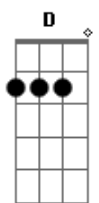

Gbm7 B7 E7M/9
Venha ser a companheira esperada
Dbm7 Gbm7

Corpos juntos, mãos dadas
B7 G7M

Preciso de você
Gbm7 B7 E7M/9

E sinta lá de dentro a vontade
Dbm7 Gbm7 A E7M/9

Meu olhar é verdade, eu quero só você

Am7 D7
Sussurre baixinho

G7M
E sorrir prá depois dormir

Gbm7 B7 E7M/9
Venha ser a amada amante te desejo
Dbm7 Gbm7

Quero me perder nos teus beijos
B7 G7M

Quero hoje te amar
Gbm7 B7 E7M/9

Venha ser a companheira esperada
Dbm7 Gbm7 A E7M/9

Corpos juntos, mãos dadas, preciso de você

A7M/9 E7M/9 Am7 D7 G7M
Deixa, deixaaa, uu uu

A7M E7M/9 Am7 D7 G7M
De, deixa.....a, aa aa

Acordes

© ukulele-chords.com

© ukulele-chords.com

© ukulele-chords.com

© ukulele-chords.com