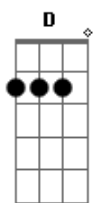

© ukulele-chords.com