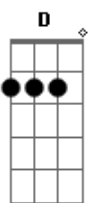

© ukulele-chords.com