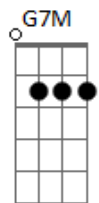

Gbm7 B7 E7M/9
Venha ser a companheira esperada
Dbm7 Gbm7

Corpos juntos, mãos dadas
B7 G7M

Preciso de você
Gbm7 B7 E7M/9

E sinta lá de dentro a vontade
Dbm7 Gbm7 A E7M/9

Meu olhar é verdade, eu quero só você

Am7 D7
Sussurre baixinho

G7M
E sorrir prá depois dormir

Gbm7 B7 E7M/9
Venha ser a amada amante te desejo
Dbm7 Gbm7

Quero me perder nos teus beijos
B7 G7M

Quero hoje te amar
Gbm7 B7 E7M/9

Venha ser a companheira esperada
Dbm7 Gbm7 A E7M/9

Corpos juntos, mãos dadas, preciso de você

A7M/9 E7M/9 Am7 D7 G7M
Deixa, deixaaa, uu uu

A7M E7M/9 Am7 D7 G7M
De, deixa.....a, aa aa

Acordes

© ukulele-chords.com

© ukulele-chords.com

© ukulele-chords.com

© ukulele-chords.com