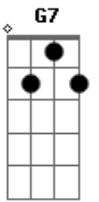

© ukulele-chords.com