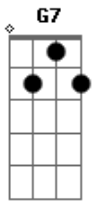

© ukulele-chords.com