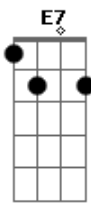

© ukulele-chords.com

© ukulele-chords.com