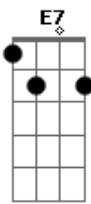

© ukulele-chords.com

© ukulele-chords.com