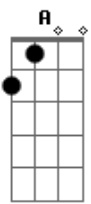

© ukulele-chords.com