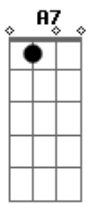

Tim Maia - Esta Dificil de Esquecer

Tom: C

Tim Maia - Esta Dificil de Esquecer

Tom: A

Intro: (A7 E7 A7 E7)

E7 A7
Não foi nada em vão
E7
Não foi nada sem querer
A7
E é por isso irmão
E7
Está difícil de esquecer!
A7
Amei sem razão
E7
Amei, de verdade
A7
Perdi sua mão
E7
Perdeu, que saudade!
A7
Não foi nada em vão
E7
Não foi nada sem querer
A7
E é por isso irmão, por isso
E7
Está difícil de esquecer!
G Gbm7
Ao passar dos anos eu sem sentir
Fui gostar
Am7 Bm7
Sem perceber que já havia outro
F7
Em meu lugar!
A7
Não foi nada em vão
E7
Não foi nada sem querer
A7
E é por isso irmão, irmão
E7
Está difícil de esquecer!

A7
A marca ficou, ficou
E7
Bem marcada
A7
A vida virou, virou
E7 G
Mal tratada
Gbm7
Minha vida agora é tão vazia
E ruim
Am7 Bm7
Não faça ao outro o que você fez
F7 A7
Pra mim!
Não foi nada em vão
E7
Não foi nada sem querer
A7
E é por isso irmão, irmão
E7
Está difícil de esquecer!
A7
Amei sem razão
E7
Amei, de verdade
A7
Perdi sua mão, amor
E7
Que saudade!
A7
Dificil, (difícil)
Dificil, (difícil)
E7
Está difícil de esquecer
A7
Dificil, (muito difícil)
Bem difícil, (muito difícil)
E7
Está difícil de esquecer!
A7
Está difícil, (está difícil)
Está difícil, (bem difícil)
E7
Está difícil de esquecer

Acordes

© ukulele-chords.com

© ukulele-chords.com

© ukulele-chords.com

© ukulele-chords.com

© ukulele-chords.com

© ukulele-chords.com

© ukulele-chords.com

© ukulele-chords.com

© ukulele-chords.com