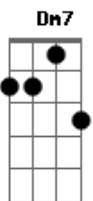

# Tim Maia - Do Leme Ao Pontal

tom:

Intro: C Am Dm G7  
 C Am Dm G7  
 C Am Dm G7  
 C Am Dm G7

Do leme ao Pontal C Am Dm  
 G7 Não há nada igual C Am Dm  
 G7 Do leme ao Pontal C Am Dm  
 Dm G7 Do leme ao Pontal  
 C Am Não há nada igual  
 Dm G7 No mundo

## Acordes

© ukulele-chords.com

© ukulele-chords.com

© ukulele-chords.com

© ukulele-chords.com

© ukulele-chords.com

© ukulele-chords.com

C Am7  
 Tomo guaraná suco de cajú  
 Dm7 G7  
 Goiabada para sobremesa  
 C Am7  
 Tomo guaraná suco de cajú  
 Dm7 G7  
 Goiabada para sobremesa