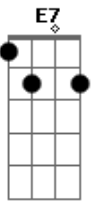

© ukulele-chords.com