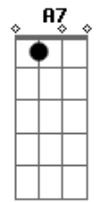

© ukulele-chords.com