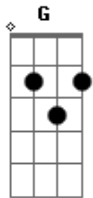

Tim Maia - Cristina

Tom: G

D C7
 Vou-me embora agora pra longe
 D C7
 Meu caminho é ida sem volta
 D C7
 Uma estrela amiga me guia
 D C B7
 Minha asa presa se solta, eu

Vou ver cristina, vou ver cristina

Vou ver cristina, vou ver cristina

D C
 E por onde vou, vou deixando
 D C

Marcas do meu peito sangrando
 D C
 Vou cobrir as flores da estrada
 D C B7
 De um vermelho amor, madrugada, eu

Vou ver cristina, vou ver cristina

Vou ver cristina, vou ver cristina

(D Gb Bm A)

D C D
 Preciso ver cristina, minha menina
 D C D
 Preciso ver cristina, minha menina
 D C D
 Preciso vê-la, cristina minha menina

Acordes

© ukulele-chords.com