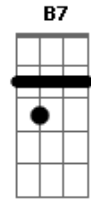

© ukulele-chords.com