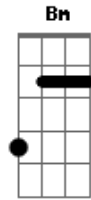

© ukulele-chords.com