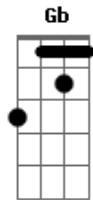

© ukulele-chords.com