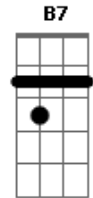

© ukulele-chords.com