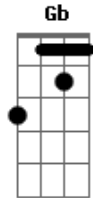

© ukulele-chords.com