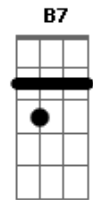

© ukulele-chords.com