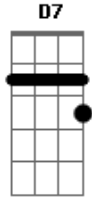

© ukulele-chords.com