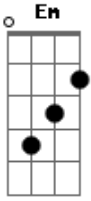

© ukulele-chords.com