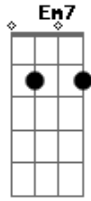

© ukulele-chords.com

© ukulele-chords.com