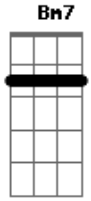

© ukulele-chords.com