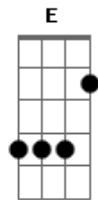

© ukulele-chords.com