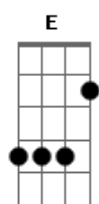

© ukulele-chords.com