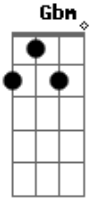

© ukulele-chords.com