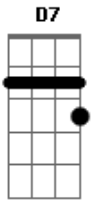

© ukulele-chords.com