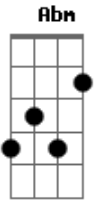

© ukulele-chords.com