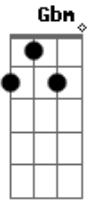

© ukulele-chords.com