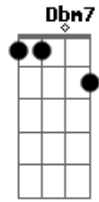

© ukulele-chords.com