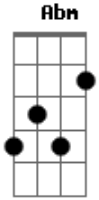

© ukulele-chords.com