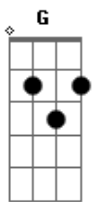

© ukulele-chords.com