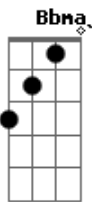

© ukulele-chords.com