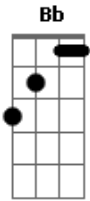

Átila e Renato - Só Quero Você

Tom: D

m

Intro: Dm7 Am7 Gm7 Bb
 Dm7 Am7 Gm7 Bb
 Dm7 Am7 Gm7 Bb
 Dm7 Am7 Gm7 Bb

Dm7 Am7
 Não deixa de me amar
 Gm7 Bb
 Mas nem que seja por um segundo
 Dm7 Am7
 Não deixa o seu mundo
 Gm7 Bb
 Desconectado do meu mundo
 Dm7 Am7 Gm7 Bb
 A gente faz amor de surdo e mudo
 Dm7 Am7 Gm7
 É amor sem palavras
 Bb Dm7
 Olhares dizem tudo

Dm7 Am7 Gm7 Bb
 Você, você, só quero você

(Dm7 Am7 Gm7 Bb)
 (Dm7 Am7 Gm7 Bb)
 (Dm7 Am7 Gm7 Bb)
 (Dm7 Am7 Gm7 Bb)

Dm7 Gm7 Bb
 A gente faz amor de surdo e mudo
 Dm7 Am7 Gm7
 É amor sem palavras
 Bb Dm7
 Olhares dizem tudo

Gm
 Seu beijo conversa
 Bb
 Seu jeito me interessa
 Dm7 A7
 Eu não quero mais ninguém
 Só quero

Dm7 Am7 Gm7 Bb
 Você, você, só quero você
 Dm7 Am7 Gm7 Bb
 Você, você, só quero você
 Dm7 Am7 Gm7 Bb
 Você, você, só quero você
 Dm7 Am7 Gm7 Bb
 Você, você, só quero você

[Final] Dm7 Am7 Gm7 Bb
 Dm7 Am7 Gm7 Bb
 Dm7 Am7 Gm7 Bb
 Dm7 Am7 Gm7 Bb
 Dm7

Acordes

© ukulele-chords.com

© ukulele-chords.com

© ukulele-chords.com

© ukulele-chords.com

© ukulele-chords.com

© ukulele-chords.com