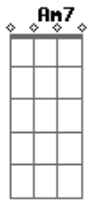

Gm
 Seu beijo conversa
 Bb
 Seu jeito me interessa
 Dm7 A7
 Eu não quero mais ninguém
 Só quero

Dm7 Am7 Gm7 Bb
 Você, você, só quero você
 Dm7 Am7 Gm7 Bb
 Você, você, só quero você
 Dm7 Am7 Gm7 Bb
 Você, você, só quero você
 Dm7 Am7 Gm7 Bb
 Você, você, só quero você

[Final] Dm7 Am7 Gm7 Bb
 Dm7 Am7 Gm7 Bb
 Dm7 Am7 Gm7 Bb
 Dm7 Am7 Gm7 Bb
 Dm7

Acordes

© ukulele-chords.com

© ukulele-chords.com

© ukulele-chords.com

© ukulele-chords.com

© ukulele-chords.com

© ukulele-chords.com