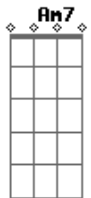

Gm
 Seu beijo conversa
 Bb
 Seu jeito me interessa
 Dm7 A7
 Eu não quero mais ninguém
 Só quero

Dm7 Am7 Gm7 Bb
 Você, você, só quero você
 Dm7 Am7 Gm7 Bb
 Você, você, só quero você
 Dm7 Am7 Gm7 Bb
 Você, você, só quero você
 Dm7 Am7 Gm7 Bb
 Você, você, só quero você

[Final] Dm7 Am7 Gm7 Bb
 Dm7 Am7 Gm7 Bb
 Dm7 Am7 Gm7 Bb
 Dm7 Am7 Gm7 Bb
 Dm7

Acordes

© ukulele-chords.com

© ukulele-chords.com

© ukulele-chords.com

© ukulele-chords.com

© ukulele-chords.com

© ukulele-chords.com