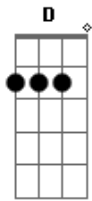

Átila e Renato - Só Quero Você

Tom: D

m

Intro: Dm7 Am7 Gm7 Bb
Dm7 Am7 Gm7 Bb
Dm7 Am7 Gm7 Bb
Dm7 Am7 Gm7 Bb

Dm7 Am7
Não deixa de me amar
Gm7 Bb
Mas nem que seja por um segundo
Dm7 Am7
Não deixa o seu mundo
Gm7 Bb
Desconectado do meu mundo
Dm7 Am7 Gm7 Bb
A gente faz amor de surdo e mudo
Dm7 Am7 Gm7
É amor sem palavras
Bb Dm7
Olhares dizem tudo

Gm
Seu beijo conversa
Bb
Seu jeito me interessa
Dm7 A7
Eu não quero mais ninguém
Só quero

Dm7 Am7 Gm7 Bb
Você, você, só quero você
Dm7 Am7 Gm7 Bb
Você, você, só quero você
Dm7 Am7 Gm7 Bb
Você, você, só quero você

Dm7 Am7 Gm7 Bb
Você, você, só quero você

(Dm7 Am7 Gm7 Bb)
(Dm7 Am7 Gm7 Bb)
(Dm7 Am7 Gm7 Bb)
(Dm7 Am7 Gm7 Bb)

Dm7 Gm7 Bb
A gente faz amor de surdo e mudo
Dm7 Am7 Gm7
É amor sem palavras
Bb Dm7
Olhares dizem tudo

Gm
Seu beijo conversa
Bb
Seu jeito me interessa
Dm7 A7
Eu não quero mais ninguém
Só quero

Dm7 Am7 Gm7 Bb
Você, você, só quero você
Dm7 Am7 Gm7 Bb
Você, você, só quero você
Dm7 Am7 Gm7 Bb
Você, você, só quero você
Dm7 Am7 Gm7 Bb
Você, você, só quero você

[Final] Dm7 Am7 Gm7 Bb
Dm7 Am7 Gm7 Bb
Dm7 Am7 Gm7 Bb
Dm7 Am7 Gm7 Bb
Dm7

Acordes