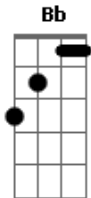

Átila e Renato - Só Quero Você

Tom: D

m

Intro: Dm7 Am7 Gm7 Bb
 Dm7 Am7 Gm7 Bb
 Dm7 Am7 Gm7 Bb
 Dm7 Am7 Gm7 Bb

Dm7 Am7
 Não deixa de me amar
 Gm7 Bb
 Mas nem que seja por um segundo
 Dm7 Am7
 Não deixa o seu mundo
 Gm7 Bb
 Desconectado do meu mundo
 Dm7 Am7 Gm7 Bb
 A gente faz amor de surdo e mudo
 Dm7 Am7 Gm7
 É amor sem palavras
 Bb Dm7
 Olhares dizem tudo

Dm7 Am7 Gm7 Bb
 Você, você, só quero você

(Dm7 Am7 Gm7 Bb)
 (Dm7 Am7 Gm7 Bb)
 (Dm7 Am7 Gm7 Bb)
 (Dm7 Am7 Gm7 Bb)

Dm7 Gm7 Bb
 A gente faz amor de surdo e mudo
 Dm7 Am7 Gm7
 É amor sem palavras
 Bb Dm7
 Olhares dizem tudo

Gm
 Seu beijo conversa
 Bb
 Seu jeito me interessa
 Dm7 A7
 Eu não quero mais ninguém
 Só quero

Dm7 Am7 Gm7 Bb
 Você, você, só quero você
 Dm7 Am7 Gm7 Bb
 Você, você, só quero você
 Dm7 Am7 Gm7 Bb
 Você, você, só quero você
 Dm7 Am7 Gm7 Bb
 Você, você, só quero você

[Final] Dm7 Am7 Gm7 Bb
 Dm7 Am7 Gm7 Bb
 Dm7 Am7 Gm7 Bb
 Dm7 Am7 Gm7 Bb
 Dm7

Acordes

© ukulele-chords.com

© ukulele-chords.com

© ukulele-chords.com

© ukulele-chords.com

© ukulele-chords.com

© ukulele-chords.com