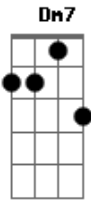

© ukulele-chords.com

© ukulele-chords.com