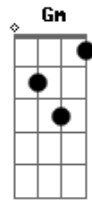

Átila e Renato - Só Quero Você

Tom: D

m

Intro: Dm7 Am7 Gm7 Bb
 Dm7 Am7 Gm7 Bb
 Dm7 Am7 Gm7 Bb
 Dm7 Am7 Gm7 Bb

Dm7 Am7
 Não deixa de me amar
 Gm7 Bb
 Mas nem que seja por um segundo
 Dm7 Am7
 Não deixa o seu mundo
 Gm7 Bb
 Desconectado do meu mundo
 Dm7 Am7 Gm7 Bb
 A gente faz amor de surdo e mudo
 Dm7 Am7 Gm7
 É amor sem palavras
 Bb Dm7
 Olhares dizem tudo

Dm7 Am7 Gm7 Bb
 Você, você, só quero você

(Dm7 Am7 Gm7 Bb)
 (Dm7 Am7 Gm7 Bb)
 (Dm7 Am7 Gm7 Bb)
 (Dm7 Am7 Gm7 Bb)

Dm7 Gm7 Bb
 A gente faz amor de surdo e mudo
 Dm7 Am7 Gm7
 É amor sem palavras
 Bb Dm7
 Olhares dizem tudo

Gm
 Seu beijo conversa
 Bb
 Seu jeito me interessa
 Dm7 A7
 Eu não quero mais ninguém
 Só quero

Dm7 Am7 Gm7 Bb
 Você, você, só quero você
 Dm7 Am7 Gm7 Bb
 Você, você, só quero você
 Dm7 Am7 Gm7 Bb
 Você, você, só quero você
 Dm7 Am7 Gm7 Bb
 Você, você, só quero você

[Final] Dm7 Am7 Gm7 Bb
 Dm7 Am7 Gm7 Bb
 Dm7 Am7 Gm7 Bb
 Dm7 Am7 Gm7 Bb
 Dm7

Acordes

© ukulele-chords.com

© ukulele-chords.com

© ukulele-chords.com

© ukulele-chords.com

© ukulele-chords.com

© ukulele-chords.com