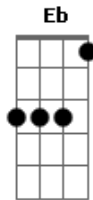

© ukulele-chords.com