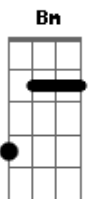

© ukulele-chords.com