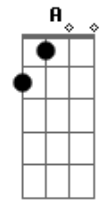

© ukulele-chords.com