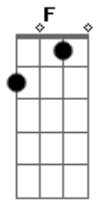

Refrão:

F C D F F C D

?Nada do que possa acontecer....?

Volta pro verso:

Em B D E

?Quem tem pressa acorda cedo...?

G D G D A G D G D C C Em

?Quem sabe o que quer, nunca fica pra trás....?

Volta pro refrão

F C D F F C D

Essa parte fica só com esses acordes desplugados, e o Roman fazendo uma base no baixo.

Base do baixo improvisada p/ guitarra (diminua o tone da guitarra no 0)

?Sera que foi a vida passa e eu vejo que nada mudou...?

Volta pro refrão:

F C D F F C D

O Léo termina a parte distorcida com um F, e vai pra um dedilhado desplugado:

Bote Fé!

(Egypcioaia/Leo/P.G./Román)

Cada um tem sua história
E as lembranças na memória
Mas algumas eu prefiro esquecer
Cada cabeça uma sentença
No coração a minha crença
Que o que é nosso para sempre pode ser

Não tô ligado não, fala com a minha mão
Se o sangue tá quente eu vou seguindo em frente
Eu vou na disposição

Quem sabe o que quer, nunca fica pra trás
Bote fé! Bote fé, se cê for capaz!
Só pode falar só quem sentiu a dor
Só quem sentiu a dor é quem pode falar

Nada do que possa acontecer
Será mais forte do que há entre nós

Quem tem pressa acorda cedo
Vai de frente, não tem medo
Corre atrás o tempo inteiro
Sabe onde quer chegar
Não dá pra ficar tentando
Ser o que não é, tentando se enganar
Pois o que vem de dentro nada pode derrubar

Será que foi?
A vida passa e eu vejo
Que nada mudou

Será que foi?
O tempo muda tudo
Que você sonhou

Nunca esqueço
O que desde cedo eu aprendi
Que mentir para si mesmo
É como não ter pra onde ir

Acordes

© ukulele-chords.com