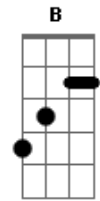

© ukulele-chords.com