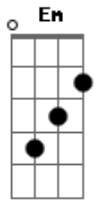

© ukulele-chords.com