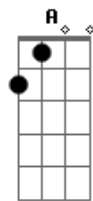

© ukulele-chords.com

© ukulele-chords.com