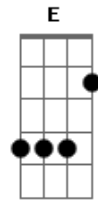

© ukulele-chords.com