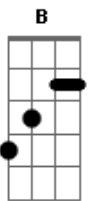

© ukulele-chords.com