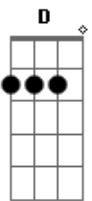

© ukulele-chords.com