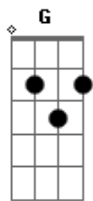

© ukulele-chords.com

© ukulele-chords.com