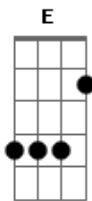

© ukulele-chords.com