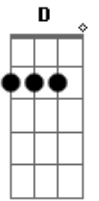

© ukulele-chords.com