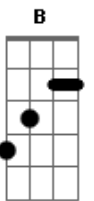

Tihuana - Bote Fé!

Tom: G

Preste muita atenção no tempo das palhetadas.

Início:

F C D F F C D

Esses acordes desplugados ficam junto com os acordes distorcidos.

A casa numero 3 (F) da corda d, é opcional, vc toca se vc quiser.

Em B D Em

Nessa parte, o Léo faz os acordes abafados em palm mute, preste bem atenção no tempo das palhetadas, principalmente quando entra a frase: ?Não to ligado não...?

G D G D A G D G D C

?Quem sabe o que quer, nunca fica pra trás....?

Refrão:

F C D F F C D

?Nada do que possa acontecer....?

Volta pro verso:

Em B D E

?Quem tem pressa acorda cedo...?

G D G D A G D G D C C Em

?Quem sabe o que quer, nunca fica pra trás....?

Volta pro refrão

F C D F F C D

Essa parte fica só com esses acordes desplugados, e o Roman fazendo uma base no baixo.

Base do baixo improvisada p/ guitarra (diminua o tone da guitarra no 0)

?Sera que foi a vida passa e eu vejo que nada mudou...?

Volta pro refrão:

F C D F F C D

O Léo termina a parte distorcida com um F, e vai pra um dedilhado desplugado:

Bote Fé!

(Egypcioaia/Leo/P.G./Román)

Cada um tem sua história
E as lembranças na memória
Mas algumas eu prefiro esquecer
Cada cabeça uma sentença
No coração a minha crença
Que o que é nosso para sempre pode ser

Não tô ligado não, fala com a minha mão
Se o sangue tá quente eu vou seguindo em frente
Eu vou na disposição

Quem sabe o que quer, nunca fica pra trás
Bote fé! Bote fé, se cê for capaz!
Só pode falar só quem sentiu a dor
Só quem sentiu a dor é quem pode falar

Nada do que possa acontecer
Será mais forte do que há entre nós

Quem tem pressa acorda cedo
Vai de frente, não tem medo
Corre atrás o tempo inteiro
Sabe onde quer chegar
Não dá pra ficar tentando
Ser o que não é, tentando se enganar
Pois o que vem de dentro nada pode derrubar

Será que foi?
A vida passa e eu vejo
Que nada mudou

Será que foi?
O tempo muda tudo
Que você sonhou