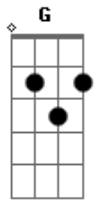

© ukulele-chords.com