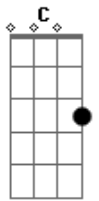

© ukulele-chords.com