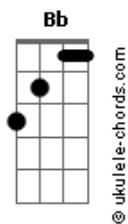

# Tierry - Vira-Lata Caramelo (part. Zé Neto e Cristiano)

tom: Bb

Bb  
Choro entalado  
  
Pelo chão jogado  
F  
Passa, tiram sarro  
Eb  
Bebida e cigarro  
Bb  
Eu fui enganado

Fui sacaneado  
F  
Semblante abalado  
Eb  
Tô embriagado

## Acordes

Bb  
Deita ali do meu lado  
  
Pedindo carinho  
Cm Eb  
Parece que foi Deus quem mandou ele lá  
Bb  
Pra eu poder desabafar  
  
[Refrão]  
  
Bb  
Vira-lata caramelo  
  
Deitar na calçada é triste F  
Eb  
O que você tem de pulga  
Bb  
Esse homem tem de chifre  
  
Vira-lata caramelo  
  
Nessa vida eu sou cachorro F  
Eb Bb  
Ela engravidou e eu não sei se é meu ou se é de outro