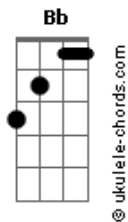

Tierry - Vira-Lata Caramelo (part. Zé Neto e Cristiano)

tom: Bb

Bb
Choro entalado

Pelo chão jogado
F
Passa, tiram sarro
Eb
Bebida e cigarro
Bb
Eu fui enganado

Fui sacaneado
F
Semblante abalado
Eb
Tô embriagado

[Pré-Refrão]

Cm
E de repente um doguinho
Eb
Franzino, magrinho

Acordes

Bb
Deita ali do meu lado

Pedindo carinho

Cm
Parece que foi Deus quem mandou ele lá

Bb
Pra eu poder desabafar

[Refrão]

Bb
Vira-lata caramelo

F
Deitar na calçada é triste

Eb
O que você tem de pulga

Bb
Esse homem tem de chifre

Vira-lata caramelo

F
Nessa vida eu sou cachorro

Eb
Ela engravidou e eu não sei se é meu ou se é de outro Bb