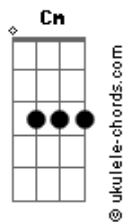

Tierry - Vira-Lata Caramelo (part. Zé Neto e Cristiano)

tom: Bb

Bb
Choro entalado

Pelo chão jogado
F
Passa, tiram sarro
Eb
Bebida e cigarro
Bb
Eu fui enganado

Fui sacaneado
F
Semblante abalado
Eb
Tô embriagado

[Pré-Refrão]

Cm
E de repente um doguinho
Eb
Franzino, magrinho

Acordes

Bb
Deita ali do meu lado

Pedindo carinho

Cm
Parece que foi Deus quem mandou ele lá

Bb
Pra eu poder desabafar

[Refrão]

Bb
Vira-lata caramelo

F
Deitar na calçada é triste

Eb
O que você tem de pulga

Bb
Esse homem tem de chifre

Vira-lata caramelo

F
Nessa vida eu sou cachorro

Eb
Ela engravidou e eu não sei se é meu ou se é de outro Bb