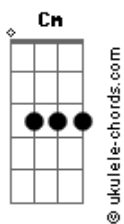

# Tierry - Vira-Lata Caramelo (part. Zé Neto e Cristiano)

tom: Bb

Bb  
Choro entalado  
  
Pelo chão jogado  
F  
Passa, tiram sarro  
Eb  
Bebida e cigarro  
Bb  
Eu fui enganado

Fui sacaneado  
F  
Semblante abalado  
Eb  
Tô embriagado

## Acordes

Bb  
Deita ali do meu lado  
  
Pedindo carinho  
Cm Eb  
Parece que foi Deus quem mandou ele lá  
Bb  
Pra eu poder desabafar  
  
[Refrão]  
  
Bb  
Vira-lata caramelo  
  
Deitar na calçada é triste F  
Eb  
O que você tem de pulga  
Bb  
Esse homem tem de chifre  
  
Vira-lata caramelo  
  
Nessa vida eu sou cachorro F  
Eb Bb  
Ela engravidou e eu não sei se é meu ou se é de outro