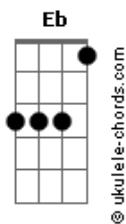

# Tierry - Vira-Lata Caramelo (part. Zé Neto e Cristiano)

tom: Bb

Bb  
Choro entalado  
  
Pelo chão jogado  
F  
Passa, tiram sarro  
Eb  
Bebida e cigarro  
Bb  
Eu fui enganado

Fui sacaneado  
F  
Semblante abalado  
Eb  
Tô embriagado

## Acordes

Bb  
Deita ali do meu lado  
  
Pedindo carinho  
Cm Eb  
Parece que foi Deus quem mandou ele lá  
Bb  
Pra eu poder desabafar  
  
[Refrão]  
  
Bb  
Vira-lata caramelo  
  
Deitar na calçada é triste F  
Eb  
O que você tem de pulga  
Bb  
Esse homem tem de chifre  
  
Vira-lata caramelo  
  
Nessa vida eu sou cachorro F  
Eb Bb  
Ela engravidou e eu não sei se é meu ou se é de outro