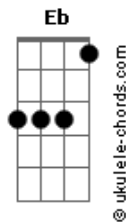

Tierry - Vira-Lata Caramelo (part. Zé Neto e Cristiano)

tom: Bb

Bb
Choro entalado
Pelo chão jogado
F
Passa, tiram sarro
Eb
Bebida e cigarro
Bb
Eu fui enganado

Fui sacaneado
F
Semblante abalado
Eb
Tô embriagado

[Pré-Refrão]

Cm
E de repente um doguinho
Eb
Franzino, magrinho

Acordes

Bb
Deita ali do meu lado
Pedindo carinho
Cm Eb
Parece que foi Deus quem mandou ele lá
Bb
Pra eu poder desabafar
[Refrão]
Bb
Vira-lata caramelo
F
Deitar na calçada é triste
Eb
O que você tem de pulga
Bb
Esse homem tem de chifre
Vira-lata caramelo
F
Nessa vida eu sou cachorro
Eb Bb
Ela engravidou e eu não sei se é meu ou se é de outro