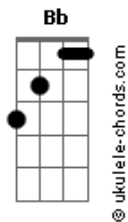

Tierry - Vira-Lata Caramelo (part. Zé Neto e Cristiano)

tom: Bb

Bb
Choro entalado
Pelo chão jogado
F
Passa, tiram sarro
Eb
Bebida e cigarro
Bb
Eu fui enganado

Fui sacaneado
F
Semblante abalado
Eb
Tô embriagado

[Pré-Refrão]

Cm
E de repente um doguinho
Eb
Franzino, magrinho

Acordes

Bb
Deita ali do meu lado
Pedindo carinho
Cm Eb
Parece que foi Deus quem mandou ele lá
Bb
Pra eu poder desabafar
[Refrão]
Bb
Vira-lata caramelo
F
Deitar na calçada é triste
Eb
O que você tem de pulga
Bb
Esse homem tem de chifre
Vira-lata caramelo
F
Nessa vida eu sou cachorro
Eb Bb
Ela engravidou e eu não sei se é meu ou se é de outro