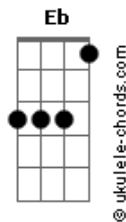

Tierry - Vira-Lata Caramelo (part. Zé Neto e Cristiano)

tom: Bb

Bb
Choro entalado

Pelo chão jogado
F
Passa, tiram sarro
Eb
Bebida e cigarro
Bb
Eu fui enganado

Fui sacaneado
F
Semblante abalado
Eb
Tô embriagado

[Pré-Refrão]

Cm
E de repente um doguinho
Eb
Franzino, magrinho

Acordes

Bb
Deita ali do meu lado

Pedindo carinho

Cm
Parece que foi Deus quem mandou ele lá

Bb
Pra eu poder desabafar

[Refrão]

Bb
Vira-lata caramelo

F
Deitar na calçada é triste

Eb
O que você tem de pulga

Bb
Esse homem tem de chifre

Vira-lata caramelo

F
Nessa vida eu sou cachorro

Eb
Ela engravidou e eu não sei se é meu ou se é de outro Bb