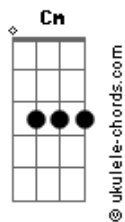

Tierry - Vira-Lata Caramelo (part. Zé Neto e Cristiano)

tom: Bb

Bb
Choro entalado
Pelo chão jogado
F
Passa, tiram sarro
Eb
Bebida e cigarro
Bb
Eu fui enganado

Fui sacaneado
F
Semblante abalado
Eb
Tô embriagado

[Pré-Refrão]

Cm
E de repente um doguinho
Eb
Franzino, magrinho

Acordes

Bb
Deita ali do meu lado
Pedindo carinho
Cm Eb
Parece que foi Deus quem mandou ele lá
Bb
Pra eu poder desabafar
[Refrão]
Bb
Vira-lata caramelo
F
Deitar na calçada é triste
Eb
O que você tem de pulga
Bb
Esse homem tem de chifre
Vira-lata caramelo
F
Nessa vida eu sou cachorro
Eb Bb
Ela engravidou e eu não sei se é meu ou se é de outro