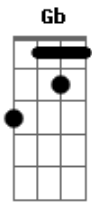

© ukulele-chords.com