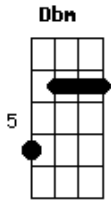

© ukulele-chords.com

© ukulele-chords.com