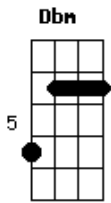

© ukulele-chords.com

© ukulele-chords.com