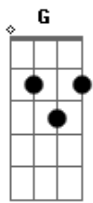

Tierry - Rita

tom:

Intro: **G**
Dbm E Badd9
Dbm E Badd9

[Primeira Parte]

Badd9 **Dbm**
Sua ausência ta fazendo mais estrago que a sua traição

Lê lê lê
Badd9 **Dbm** **E**
Minha cama dobrou de tamanho sem você no meu colchão
Dbm **E**
Seu perfume ta impregnado nesse quarto escuro

Que saudade desse cheiro de cigarro e desse álcool puro
Badd9
Gb
Rita eu desculpo tudo

[Refrão]

Badd9 **Dbm**
Ooh Rita, volta desgramada
E **Badd9**
Volta Rita que eu perdôo a facada

Ooh Rita, não me deixa
Dbm
E **Badd9**
Volta Rita que eu retiro a queixa

Badd9 **Dbm**
Ooh Rita, volta desgramada
E **Badd9**
Volta Rita que eu perdôo a facada

Ooh Rita, não me deixa
Dbm
E **Badd9**
Volta Rita que eu retiro a queixa

(**Dbm E Badd9**)

Acordes