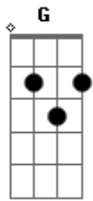

Tierry - Rita

tom:

Intro: **G**
Dbm E Badd9
Dbm E Badd9

[Primeira Parte]

Badd9 **Dbm**
Sua ausência ta fazendo mais estrago que a sua traição

Lê lê lê
Badd9 **Dbm** **E**
Minha cama dobrou de tamanho sem você no meu colchão
Dbm **E**
Seu perfume ta impregnado nesse quarto escuro

Que saudade desse cheiro de cigarro e desse álcool puro
Badd9
Gb
Rita eu desculpo tudo

[Refrão]

Badd9 **Dbm**
Ooh Rita, volta desgramada
E **Badd9**
Volta Rita que eu perdôo a facada

Ooh Rita, não me deixa
Dbm
E **Badd9**
Volta Rita que eu retiro a queixa

Badd9 **Dbm**
Ooh Rita, volta desgramada
E **Badd9**
Volta Rita que eu perdôo a facada

Ooh Rita, não me deixa
Dbm
E **Badd9**
Volta Rita que eu retiro a queixa

(**Dbm E Badd9**)

Acordes