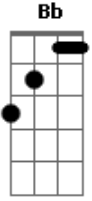

© ukulele-chords.com

Não consigo mais te deixar

Cm

Eu que ria dessa gente fofa e apaixonada

Bb

F

Você chegou e arrancou a minha marra

Cm

Eb

Queimei a língua por pensar que era só transa

Bb

Agora a gente tem casa, cachorro criança

F

Quintal com a cerquinha branca

Cm

Eb

Queimei a língua por pensar que era mais uma

Bb

F

Agora a gente tá aqui dividido os boleto e cep da rua