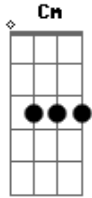

Tierry - Queimei a Língua

tom:

F

F

Era pra gostar eu amei

Era pra sumir eu fiquei

Combinado era largar

Mas pra quê que eu fui me apegar

F

Era pra esquecer eu lembrei

Era só dormir eu morei

Tudo culpa do seu olhar

F

Acordes

© ukulele-chords.com

© ukulele-chords.com

Você chegou e arrancou a minha marra

Cm

Eb

Queimei a língua por pensar que era só transa

Bb

Agora a gente tem casa, cachorro criança

F

Quintal com a cerquinha branca