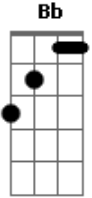

© ukulele-chords.com

Não consigo mais te deixar

Cm

Eb

Eu que ria dessa gente fofa e apaixonada

Bb

F

Você chegou e arrancou a minha marra

Cm

Eb

Queimei a língua por pensar que era só transa

Bb

Agora a gente tem casa, cachorro criança

F

Quintal com a cerquinha branca

Cm

Eb

Queimei a língua por pensar que era mais uma

Bb

F

Agora a gente tá aqui dividido os boleto e cep da rua