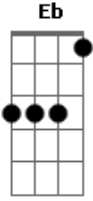

© ukulele-chords.com