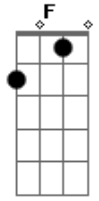

Tierry - Queimei a Língua

tom:

F

F

Era pra gostar eu amei

Era pra sumir eu fiquei

Combinado era largar

Mas pra quê que eu fui me apegar

F

Era pra esquecer eu lembrei

Era só dormir eu morei

Tudo culpa do seu olhar

F

Acordes

© ukulele-chords.com