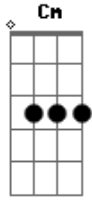

© ukulele-chords.com