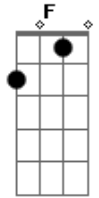

Tierry - Queimei a Língua

tom:

F

F

Era pra gostar eu amei

Era pra sumir eu fiquei

Combinado era largar

Mas pra quê que eu fui me apegar

F

Era pra esquecer eu lembrei

Era só dormir eu morei

Tudo culpa do seu olhar

F

Acordes

© ukulele-chords.com

© ukulele-chords.com