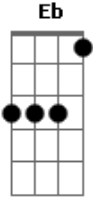

Tierry - Queimei a Língua

tom:

F

F

Era pra gostar eu amei

Era pra sumir eu fiquei

Combinado era largar

Mas pra quê que eu fui me apegar

F

Era pra esquecer eu lembrei

Era só dormir eu morei

Tudo culpa do seu olhar

F

Acordes

© ukulele-chords.com

© ukulele-chords.com

Você chegou e arrancou a minha marra

Cm

Eb

Queimei a língua por pensar que era só transa

Bb

Agora a gente tem casa, cachorro criança

F

Quintal com a cerquinha branca