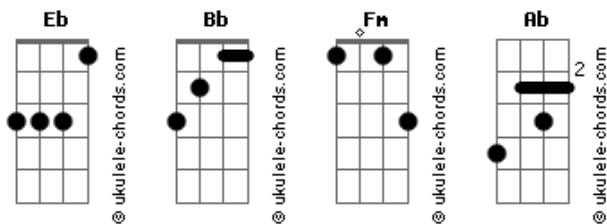

Tierry - Prego e Martelo

tom:

Intro: Eb Bb Fm Ab Bb

[Solo]

[Primeira Parte]

Eb
Ela quer voltar me pediu perdão
Bb
Mas eu só aceito sob a minha condição
Fm
Sem descontar em mim a sua frustração
Ab Bb
Não é justo eu pagar por uma desilusão

Eb
Se for pra maltratar melhor nem encostar
Bb
Se for pra me ferir passa longe de mim
Fm
Você já me esgamou já me despedaçou
Ab Bb
Uma parte eu já coleí a outra nem prestou

[Refrão]

Eb
Meu coração não vai ser prego
Bb
Na parede pra você ser o martelo
Fm
E pô pô pô pô pô sempre batendo e
Ab Bb
Pô pô pô pô para que tá doendo

Eb

Acordes

Meu coração não vai ser prego
Bb
Na parede pra você ser o martelo
Fm
E pô pô pô pô pô sempre batendo e
Ab
Pô pô pô
Bb Eb Bb Fm Ab Bb
Assim você acaba me perdendo

[Segunda Parte]

Eb
Se for pra maltratar Melhor nem encostar
Bb
Se for pra me ferir Passa longe de mim
Fm
Você já me esgamou Já me despedaçou
Ab Bb
Uma parte eu já coleí a outra nem prestou

[Refrão]

Eb
Meu coração não vai ser prego
Bb
Na parede pra você ser o martelo
Fm
E pô pô pô pô pô Sempre batendo e
Ab Bb
Pô pô pô pô Para que tá doendo

Eb
Meu coração não vai ser prego
Bb
Na parede pra você ser o martelo
Fm
E pô pô pô pô pô Sempre batendo e
Ab
Pô pô pô
Bb Eb Bb Fm Ab Bb
Assim você acaba me perdendo