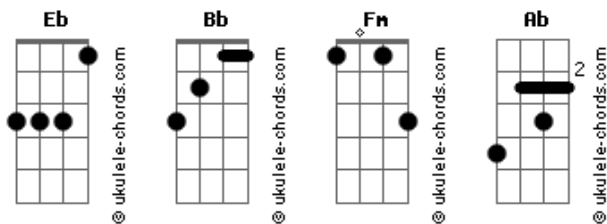

Tierry - Prego e Martelo

tom:

Intro: Eb Bb Fm Ab Bb

[Solo]

[Primeira Parte]

Eb
 Ela quer voltar me pediu perdão
 Bb
 Mas eu só aceito sob a minha condição
 Fm
 Sem descontar em mim a sua frustração
 Ab Bb
 Não é justo eu pagar por uma desilusão

Eb
 Se for pra maltratar melhor nem encostar
 Bb
 Se for pra me ferir passa longe de mim
 Fm
 Você já me esgamou já me despedaçou
 Ab Bb
 Uma parte eu já coleí a outra nem prestou

[Refrão]

Eb
 Meu coração não vai ser prego
 Bb
 Na parede pra você ser o martelo
 Fm
 E pô pô pô pô pô sempre batendo e
 Ab Bb
 Pô pô pô pô para que tá doendo

Eb

Acordes

Meu coração não vai ser prego
 Bb
 Na parede pra você ser o martelo
 Fm
 E pô pô pô pô pô sempre batendo e
 Ab
 Pô pô pô
 Bb Eb Bb Fm Ab Bb
 Assim você acaba me perdendo

[Segunda Parte]

Eb
 Se for pra maltratar Melhor nem encostar
 Bb
 Se for pra me ferir Passa longe de mim
 Fm
 Você já me esgamou Já me despedaçou
 Ab Bb
 Uma parte eu já coleí a outra nem prestou

[Refrão]

Eb
 Meu coração não vai ser prego
 Bb
 Na parede pra você ser o martelo
 Fm
 E pô pô pô pô pô Sempre batendo e
 Ab Bb
 Pô pô pô pô Para que tá doendo

Eb
 Meu coração não vai ser prego
 Bb
 Na parede pra você ser o martelo
 Fm
 E pô pô pô pô pô Sempre batendo e
 Ab
 Pô pô pô
 Bb Eb Bb Fm Ab Bb
 Assim você acaba me perdendo