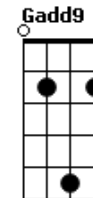

© ukulele-chords.com