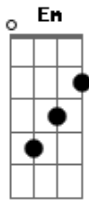

Tierry - HB20

tom:

A

Am

Debrucei no balcão parcialmente alcoolizado

Descansei o meu coração apoiado ao concreto gelado

Pedindo pro garçom completar me afogando no choro a saudade não quer mais parar

Eu 'to aqui implorando socorro vem aqui me salvar

Am Em

Com seu HB20 2015

D
Complentão com ar-condicionado e direção

Am Em
Perdoe esse homem triste que te ama

D
Me tira do balcão me leva pra sua cama

Am Em
Com seu HB20 2015

D
Complentão com ar-condicionado e direção

Am Em
Perdoe esse homem triste que te ama

D
Me tira do balcão me leva pra sua cama

Acordes

© ukulele-chords.com

© ukulele-chords.com

© ukulele-chords.com

© ukulele-chords.com