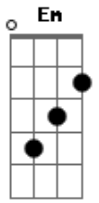

© ukulele-chords.com