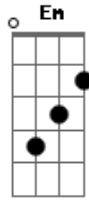

Tierry - HB20

tom:

A

Am

Debrucei no balcão parcialmente alcoolizado

Descansei o meu coração apoiado ao concreto gelado

Pedindo pro garçom completar me afogando no choro a saudade não quer mais parar

Eu 'to aqui implorando socorro vem aqui me salvar

Am Em

Com seu HB20 2015

D
Complentão com ar-condicionado e direção

Am Em
Perdoe esse homem triste que te ama

D
Me tira do balcão me leva pra sua cama

Am Em
Com seu HB20 2015

D
Complentão com ar-condicionado e direção

Am Em
Perdoe esse homem triste que te ama

D
Me tira do balcão me leva pra sua cama

Acordes

© ukulele-chords.com

© ukulele-chords.com

© ukulele-chords.com

© ukulele-chords.com