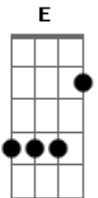

© ukulele-chords.com