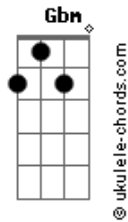

Tierry - Chovendo Na Minha Bochecha

tom:

Intro: E Bm Gbm A

Eu tô aqui, pegando cada eu te amo

Que você falou

Juntando com os pra sempre que você gastou

Num saco de lixo pra juntar lá fora
E o caminhão levar

Eu já gastei bem uns cinco frascos de bom ar

Pra tirar seu cheiro gostoso aqui de casa

O colchão eu já mandei lavar

Mas coração não lava

Acordes

Saudade sempre dói na sexta
Porque eu sei que vai sair certeza
E quem tá solteiro sempre beija
Vai me esquecer com umas na cabeça
Saudade sempre dói na sexta
Porque eu sei que vai sair certeza
E quem tá solteiro sempre beija
Eu continuo aqui na mesma
Chovendo na minha bochecha
[Solo] E D Bm Gbm A