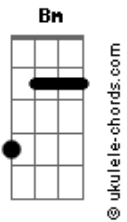

Tierry - Chovendo Na Minha Bochecha

tom:

Intro: E Bm Gbm A

Eu tô aqui, pegando cada eu te amo

Que você falou

Juntando com os pra sempre que você gastou

Num saco de lixo pra juntar lá fora
E o caminhão levar

Eu já gastei bem uns cinco frascos de bom ar

Pra tirar seu cheiro gostoso aqui de casa

O colchão eu já mandei lavar

Mas coração não lava

Acordes

Saudade sempre dói na sexta
Porque eu sei que vai sair certeza
E quem tá solteiro sempre beija
Vai me esquecer com umas na cabeça
Saudade sempre dói na sexta
Porque eu sei que vai sair certeza
E quem tá solteiro sempre beija
Eu continuo aqui na mesma
Chovendo na minha bochecha
[Solo] E D Bm Gbm A