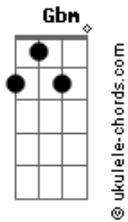

Tierry - Chovendo Na Minha Bochecha

tom:

Intro: E Bm Gbm A

Eu tô aqui, pegando cada eu te amo

Que você falou

Juntando com os pra sempre que você gastou

Num saco de lixo pra juntar lá fora
E o caminhão levar

Eu já gastei bem uns cinco frascos de bom ar

Pra tirar seu cheiro gostoso aqui de casa

O colchão eu já mandei lavar

Mas coração não lava

Acordes

Saudade sempre dói na sexta
Porque eu sei que vai sair certeza
E quem tá solteiro sempre beija
Vai me esquecer com umas na cabeça
Saudade sempre dói na sexta
Porque eu sei que vai sair certeza
E quem tá solteiro sempre beija
Eu continuo aqui na mesma
Chovendo na minha bochecha
[Solo] E D Bm Gbm A