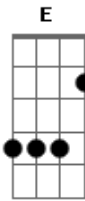

© ukulele-chords.com