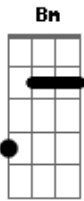

Tierry - Atestado

tom:

Intro: Bm D A E

Bm D A
Ontem foi lama demais

E
Perdi o cartão do ponto

Bm
Dormi no ponto de ônibus

D A
Com farda da firma e tudo

E
Joguei tudo pro ar

Bm
Bebi Corote de canudo

D A
Eu procurei uma desculpa pra dar

E Bm
Não vejo jeito pra explicar pro meu patrão

D A
Pra justificar eu me internei no AA

E
Tomei glicose pro porre passar

Bm D
Hoje eu não pro trabalho
Hoje eu não vou pro trabalho A
E Bm
Alcoolismo é doença e eu botei atestado
D
Hoje eu não pro trabalho
A
Hoje eu não vou pro trabalho
E Bm
Alcoolismo é doença e eu botei atestado
D
Hoje eu não pro trabalho
A
Hoje eu não vou pro trabalho
E Bm
Alcoolismo é doença e eu botei atestado
D
Hoje eu não pro trabalho
A
Hoje eu não vou pro trabalho
E Bm
Alcoolismo é doença e eu to acamado

Acordes

© ukulele-chords.com

© ukulele-chords.com

© ukulele-chords.com

© ukulele-chords.com