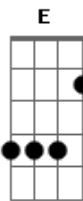

© ukulele-chords.com