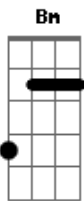

Tierry - Atestado

tom:

Intro: Bm D A E

Bm D A
Ontem foi lama demais

E
Perdi o cartão do ponto

Bm
Dormi no ponto de ônibus

D A
Com farda da firma e tudo

E
Joguei tudo pro ar

Bm
Bebi Corote de canudo

D A
Eu procurei uma desculpa pra dar

E Bm
Não vejo jeito pra explicar pro meu patrão

D A
Pra justificar eu me internei no AA

E
Tomei glicose pro porre passar

Bm D
Hoje eu não pro trabalho
Hoje eu não vou pro trabalho A
E Bm
Alcoolismo é doença e eu botei atestado
D
Hoje eu não pro trabalho
A
Hoje eu não vou pro trabalho
E Bm
Alcoolismo é doença e eu botei atestado
D
Hoje eu não pro trabalho
A
Hoje eu não vou pro trabalho
E Bm
Alcoolismo é doença e eu botei atestado
D
Hoje eu não pro trabalho
A
Hoje eu não vou pro trabalho
E Bm
Alcoolismo é doença e eu to acamado

Acordes

© ukulele-chords.com

© ukulele-chords.com

© ukulele-chords.com

© ukulele-chords.com