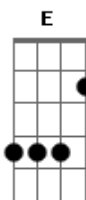

© ukulele-chords.com