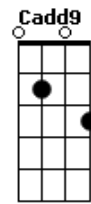

ukulele-chords.com