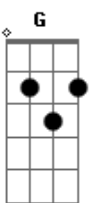

© ukulele-chords.com