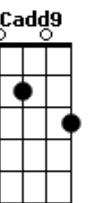

© ukulele-chords.com