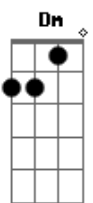

© ukulele-chords.com