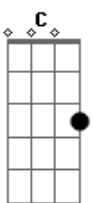

© ukulele-chords.com