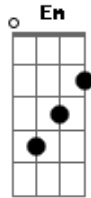

Tierry Coringa - Não Consigo Dizer Adeus

Tom: C
Intro: (C G F G Em)

Esse amor
De onde vem
Que me faz
Tão bem
Vou dizer
Outra vez
Com você
Sonhei

Pré Refrão
O meu sentimento é tão puro

Como a água do rio correndo pro mar
O meu coração já entende
Que ouvir o seu nome o faz disparar
As nuvens do céu não escondem
A lua quando ela insisti em brilhar
E é desse jeito que eu fico quando estou do seu lado
Só penso em amar

Refrão (x2)
Não consigo dizer adeus
Não consigo mais desviar meu olhar do seu

(C G F G Em)

Repete do Pré Refrão.

Acordes

© ukulele-chords.com

© ukulele-chords.com

© ukulele-chords.com

© ukulele-chords.com