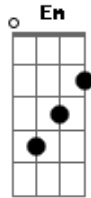

Tierry Coringa - Não Consigo Dizer Adeus

Tom: C
Intro: C G F G Em

Esse amor^{Am}
De onde vem^G
Que me faz^F
Tão bem^{G Em}
Vou dizer^{Am}
Outra vez^G
Com você^F
Sonhei^{G Em}

Pré Refrão
O meu sentimento é tão puro^{Am}
^G

Refrão (x2)
^C
Não consigo dizer adeus^G
Não consigo mais desviar meu olhar do seu^{F G Em}
(C G F G Em)
Repete do Pré Refrão.

Acordes

© ukulele-chords.com

© ukulele-chords.com

© ukulele-chords.com

© ukulele-chords.com