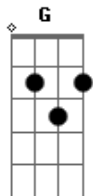

Tierry Coringa - Não Consigo Dizer Adeus

Tom: C
Intro: C G F G Em

Esse amor
De onde vem
Que me faz
Tão bem
Vou dizer
Outra vez
Com você
Sonhei

Pré Refrão
O meu sentimento é tão puro

Como a água do rio correndo pro mar
O meu coração já entende
Que ouvir o seu nome o faz disparar
As nuvens do céu não escondem
A lua quando ela insisti em brilhar
E é desse jeito que eu fico quando estou do seu lado
Só penso em amar

Refrão (x2)
Não consigo dizer adeus
Não consigo mais desviar meu olhar do seu

(C G F G Em)
Repete do Pré Refrão.

Acordes

© ukulele-chords.com

© ukulele-chords.com

© ukulele-chords.com

© ukulele-chords.com

© ukulele-chords.com