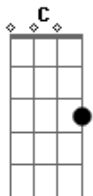

Tierry Coringa - Não Consigo Dizer Adeus

Tom: C
Intro: C G F G Em

Am
Esse amor
G
De onde vem
F
Que me faz
G Em
Tão bem
Am
Vou dizer
G
Outra vez
F
Com você
G Em
Sonhei
Pré Refrão
Am
O meu sentimento é tão puro
G

Como a água do rio correndo pro mar
F
O meu coração já entende
G Em
Que ouvir o seu nome o faz disparar
Am
As nuvens do céu não escondem
G
A lua quando ela insisti em brilhar
F G
E é desse jeito que eu fico quando estou do seu lado
Em
Só penso em amar
Refrão (x2)
C G
Não consigo dizer adeus
F G Em
Não consigo mais desviar meu olhar do seu
(C G F G Em)
Repete do Pré Refrão.

Acordes

© ukulele-chords.com