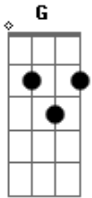

Tierry Coringa - Não Consigo Dizer Adeus

Tom: C
Intro: C G F G Em

Esse amor^{Am}
De onde vem^G
Que me faz^F
Tão bem^{G Em}
Vou dizer^{Am}
Outra vez^G
Com você^F
Sonhei^{G Em}

Pré Refrão
O meu sentimento é tão puro^{Am}
^G

Como a água do rio correndo pro mar
^F
O meu coração já entende
Que ouvir o seu nome o faz disparar^{G Em}
As nuvens do céu não escondem^{Am}
A lua quando ela insistiu em brilhar^G
^F
E é desse jeito que eu fico quando estou do seu lado^G
Só penso em amar^{Em}

Refrão (x2)
^C
Não consigo dizer adeus^G
Não consigo mais desviar meu olhar do seu^{F G Em}
(C G F G Em)
Repete do Pré Refrão.

Acordes

© ukulele-chords.com

© ukulele-chords.com

© ukulele-chords.com

© ukulele-chords.com