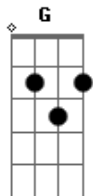

© ukulele-chords.com