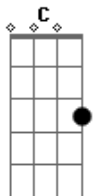

Tierry Coringa - Não Consigo Dizer Adeus

Tom: C
Intro: C G F G Em

Esse amor
De onde vem
Que me faz
Tão bem
Vou dizer
Outra vez
Com você
Sonhei

Pré Refrão
O meu sentimento é tão puro

Como a água do rio correndo pro mar
O meu coração já entende
Que ouvir o seu nome o faz disparar
As nuvens do céu não escondem
A lua quando ela insisti em brilhar
E é desse jeito que eu fico quando estou do seu lado
Só penso em amar

Refrão (x2)
Não consigo dizer adeus
Não consigo mais desviar meu olhar do seu

(C G F G Em)
Repete do Pré Refrão.

Acordes

© ukulele-chords.com

© ukulele-chords.com

© ukulele-chords.com

© ukulele-chords.com

© ukulele-chords.com