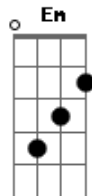

Tierry Coringa - Não Consigo Dizer Adeus

Tom: C
Intro: C G F G Em

Esse amor
De onde vem
Que me faz
Tão bem
Vou dizer
Outra vez
Com você
Sonhei

Pré Refrão
O meu sentimento é tão puro

Como a água do rio correndo pro mar
O meu coração já entende
Que ouvir o seu nome o faz disparar
As nuvens do céu não escondem
A lua quando ela insisti em brilhar
E é desse jeito que eu fico quando estou do seu lado
Só penso em amar

Refrão (x2)
Não consigo dizer adeus
Não consigo mais desviar meu olhar do seu

(C G F G Em)
Repete do Pré Refrão.

Acordes

© ukulele-chords.com

© ukulele-chords.com

© ukulele-chords.com

© ukulele-chords.com

© ukulele-chords.com