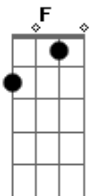

© ukulele-chords.com