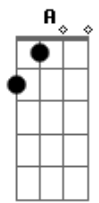

Tierry Coringa - Buá Buá

Tom: **A**
Intro: **A E Gbm E**

Gbm
Ela pegava o busão comigo
E
A gente dividia o mesmo fone de ouvido
Bm
Na faculdade repartia o lanche
D E
Um misto frio uma lata de refrigerante
Gbm
A gente passou muita coisa junto
E
Mas homem para fazer besteira basta um segundo
Bm
Me arrependi de me deitar com outra
D E
Por essa aventura eu perdi a sua boca

Bm

Os meus amigos me viram sorrir
Dbm
Sozinho escondido eu chorava
Bm
Perdi a fome eu emagreci
Dbm D E Bm
Por dentro o coração pesava uma tonelada

A
Amor se você não me perdoar
E
O meu coração não para de chorar
Bm D E
Faz buá, buá, buá, buá, buá, buá, buá
A
Amor enquanto você não voltar
E
Os meus olhos desidratam de chorar e faz
Bm D E
Buá, buá, buá, buá, buá, buá, buá

Acordes

© ukulele-chords.com