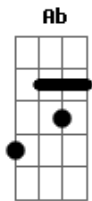

© ukulele-chords.com