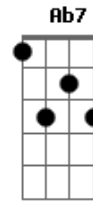

© ukulele-chords.com

© ukulele-chords.com