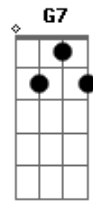

© ukulele-chords.com