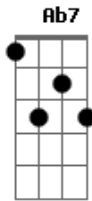

© ukulele-chords.com

© ukulele-chords.com