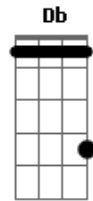

© ukulele-chords.com