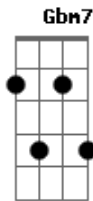

© ukulele-chords.com