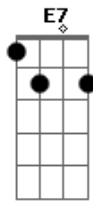

© ukulele-chords.com