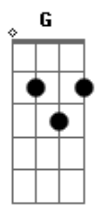

© ukulele-chords.com