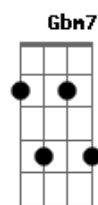

© ukulele-chords.com