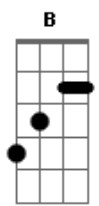

© ukulele-chords.com