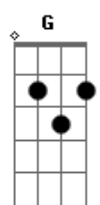

© ukulele-chords.com