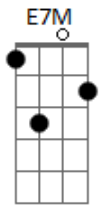

© ukulele-chords.com