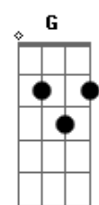

© ukulele-chords.com