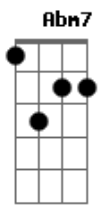

© ukulele-chords.com