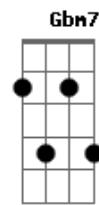

© ukulele-chords.com