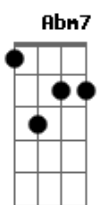

© ukulele-chords.com