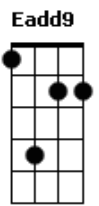

© ukulele-chords.com