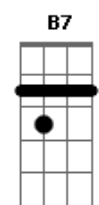

© ukulele-chords.com