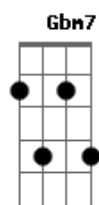

© ukulele-chords.com