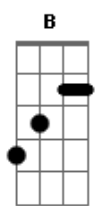

© ukulele-chords.com