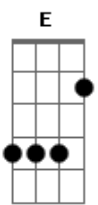

© ukulele-chords.com