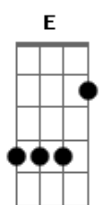

© ukulele-chords.com