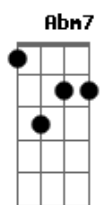

© ukulele-chords.com