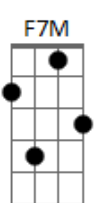

Tie - Ladrão de Coração

tom:

Intro: A7M B7 Dm F7M D

A7M Dbm7 Gbm7 Bm7
 Pode dizer pro seu pai que eu sou, que eu sou, ladrão de coração

A7M Dbm7 Gbm7 Bm7
 Pode dizer pro seu pai que eu vou, que eu vou, mudar sua certidão

A7M Dbm7 Bm7 Dbm7
 Foi muito de repente, o começo da gente, te vi naquele canto lá

D7M Dbm7 Bm7 D
 Bebendo e conversando e eu admirando, tramando um jeito de chegar

A7M Dbm7 Bm7 Dbm7
 Falei só a verdade, que na localidade, ninguém podia te vencer
 D7M Dbm7 Bm7 D
 Que todas as bonitas, ficaram esquecidas, e olhos só viam você

D Em A7 D
 Quem diria que a história ia chegar, tão longe

Dm Em F7M G7
 D E que um dia iria tatuar meu nome

B7 C7
 A minha vontade é morar na tua casa
 F7M Em Dm G7
 Dormir encaixadinho, voar com a tua asa

C C7
 Sentir seu carinho, falando bobagem
 F7M Em Dm G7 F7M D
 E fazer lanchinho ganhando massagem

Acordes

© ukulele-chords.com

© ukulele-chords.com

© ukulele-chords.com

© ukulele-chords.com

© ukulele-chords.com