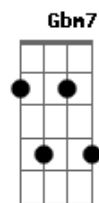

© ukulele-chords.com