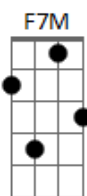

Tie - Ladrão de Coração

tom:

Intro: **A7M** **B7** **A** **Dm** **F7M** **D**

A7M **Dbm7** **Gbm7** **Bm7**
 Pode dizer pro seu pai que eu sou, que eu sou, ladrão de coração

A7M **Dbm7** **Gbm7** **Bm7**
 Pode dizer pro seu pai que eu vou, que eu vou, mudar sua certidão

A7M **Dbm7** **Bm7** **Dbm7**
 Foi muito de repente, o começo da gente, te vi naquele canto lá

D7M **Dbm7** **Bm7** **D**
 Bebendo e conversando e eu admirando, tramando um jeito de chegar

A7M **Dbm7** **Bm7** **Dbm7**
 Falei só a verdade, que na localidade, ninguém podia te vencer
D7M **Dbm7** **Bm7** **D**
 Que todas as bonitas, ficaram esquecidas, e olhos só viam você

D **Em** **A7** **D**
 Quem diria que a história ia chegar, tão longe

Dm **Em** **F7M** **G7**
D E que um dia iria tatuar meu nome

B7 **C7**
 A minha vontade é morar na tua casa
F7M **Em** **Dm** **G7**
 Dormir encaixadinho, voar com a tua asa

C **C7**
 Sentir seu carinho, falando bobagem
F7M **Em** **Dm** **G7** **F7M** **D**
 E fazer lanchinho ganhando massagem

Acordes

© ukulele-chords.com

© ukulele-chords.com

© ukulele-chords.com

© ukulele-chords.com