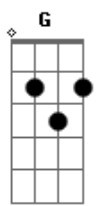

© ukulele-chords.com