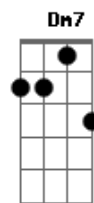

© ukulele-chords.com

© ukulele-chords.com