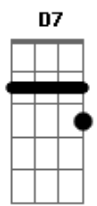

© ukulele-chords.com