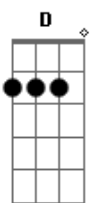

Tie - Inoperante

tom:

G

C7M D Bm7 G7

Lalaiáíaiá
C7M D Bm7 G7
Lalaiáíaiá

C7M
Eu parei na sua
D
E sai da rua
Bm7 G7
Por sentir a sua vibração me pegar
C7M
Embarquei no sonho
D
E hoje me disponho
Bm7 G7
A viver bisonho de tanto te amar
C7M D
Quando reparei que não tinha mais como viver distante e nesse instante
Bm7 D
Te encarcerei pra morar comigo e me liguei no seu semblante
Am7 D G G7
Que te as7tei porque respondeu enfim um sim tão ofegante
C7M D
Já redecorei o nosso cantinho pra ficar aconchegante

Bm7 D
Me políciei pra não dar na cara que estou irradiante
Am7 D G G
Hoje a minha lei é ficar contigo tanto quanto inoperante
C7M
Eu quero paz e amor
D7 D
Dormir abraçadinho com você sem desgrudar
Bm7
Eu quero paz e amor
Bb7
Um filme no cinema ou no sofá
Am7
Eu quero paz e amor
D7 G7 G7
E agradeço a Deus por te fazer meu par
Dm7 Db7
Eu quero paz e amor, eu quero paz e amor
C7M
Eu quero paz e amor
D7 D
Um carro na garagem, um cachorro e um violão
Bm7
Eu quero paz e amor
Bb7
Poder passar manteiga no seu pão
Am7
Eu quero paz e amor
D7 G7 G7
Voar todos os dias nesse avião

Acordes

© ukulele-chords.com