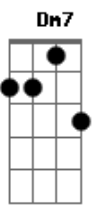

© ukulele-chords.com