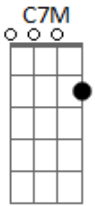

© ukulele-chords.com