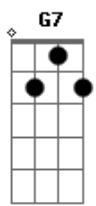

© ukulele-chords.com