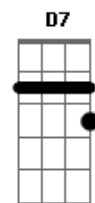

© ukulele-chords.com