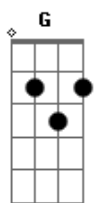

© ukulele-chords.com