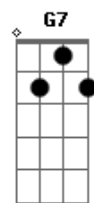

Tie - Inoperante

tom:

G

C7M D Bm7 G7

Lalaiáíaiá
C7M D Bm7 G7
Lalaiáíaiá

C7M
Eu parei na sua
D
E sai da rua
Bm7 G7
Por sentir a sua vibração me pegar
C7M
Embarquei no sonho
D
E hoje me disponho
Bm7 G7
A viver bisonho de tanto te amar
C7M D
Quando reparei que não tinha mais como viver distante e nesse instante
Bm7 D
Te encarcerei pra morar comigo e me liguei no seu semblante
Am7 D G G7
Que te as7tei porque respondeu enfim um sim tão ofegante
C7M D
Já redecorei o nosso cantinho pra ficar aconchegante

Bm7 D
Me políciei pra não dar na cara que estou irradiante
Am7 D G G
Hoje a minha lei é ficar contigo tanto quanto inoperante
C7M
Eu quero paz e amor
D7 D
Dormir abraçadinho com você sem desgrudar
Bm7
Eu quero paz e amor
Bb7
Um filme no cinema ou no sofá
Am7
Eu quero paz e amor
D7 G7 G7
E agradeço a Deus por te fazer meu par
Dm7 Db7
Eu quero paz e amor, eu quero paz e amor
C7M
Eu quero paz e amor
D7 D
Um carro na garagem, um cachorro e um violão
Bm7
Eu quero paz e amor
Bb7
Poder passar manteiga no seu pão
Am7
Eu quero paz e amor
D7 G7 G7
Voar todos os dias nesse avião

Acordes

© ukulele-chords.com

© ukulele-chords.com

© ukulele-chords.com

© ukulele-chords.com

© ukulele-chords.com

© ukulele-chords.com

© ukulele-chords.com

© ukulele-chords.com

© ukulele-chords.com

© ukulele-chords.com