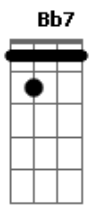

© ukulele-chords.com