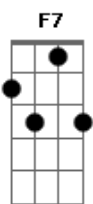

© ukulele-chords.com