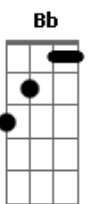

© ukulele-chords.com