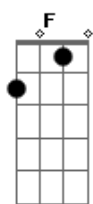

Tie - Cor de Brigadeiro

Tom: F

Você me deixa ^{F7} que nem louco ^F
Com o sangue ^{Db} quente
E a boca ^{C7} seca querendo ^F beijar
^{F7} Amo teu cheiro ^F seu sorriso
Sua cor de ^{Db} brigadeiro
^{C7} Meu amor primeiro
^F Minha mina
^{F7} A gente ^{Bb} vive bem
^{C7} Impressionante a ^F nossa intimidade
^{F7} Ninguém ^{Gm7} entende tanto entrosamento
^{C7} E o nosso ^F aumento de cumplicidade

^{F7} E desse ^{Bb} jeito zen
^{C7} Alcançaremos a ^F melhor idade
^{F7} Sem rachaduras e ^{Gm7} ressentimento
^{C7} Com grandes ^F momentos de felicidade
^{Cm} A relação ^{F7} nasceu ^{Bb} primeiro
De uma amizade ^{Bbm7} absoluta
Eu reparei no ^F seu ^F cabelo
^{C7} E respirei na ^{Cm} nuca
Ficamos ^{F7} pasmo em ^{Bb} silêncio
E derretidos ^{Bbm7} tipo queijo
^{C7} Saquei seu ^F rosto ^F envergonhado
Te puxei e dei ^F um beijo

Acordes

© ukulele-chords.com