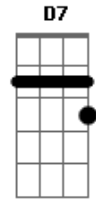

© ukulele-chords.com