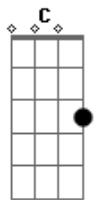

© ukulele-chords.com