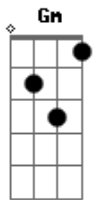

Tie - Chuva de Arroz

Tom: F

Intro: F7M Bb7M F7M Bb7M
Am D7 Gm7 C

F7M Gm7 C F7M
Eu... precisando de amor encontrei você
Bb7M F7M Bb7M F7M
O meu coração quase parou, quando você me correspondeu
Gm Am Gm7 C
É que o universo conspirou e a nossa espera até valeu
F7M Bb7M F7M
Deus caprichou no que fez, quando fez você
Bb7M F7M
E depois que a gente se juntou
Bb7M F7M A7(#5) Dm
Todo amor no mundo se rendeu, quanto mais te vejo
Bb7M A7(#5)
Mais eu quero beijo, lindo é te ver chegar
Dm A7(#5)
E quando eu avanço você joga manso

[Refrão]

Bb7M F7M
Chuva de arroz pra eternizar
Bb7M F7M
Juras a dois pra eternizar
Bb7M F7M Bb7M
Gravata e véu pra eternizar
Gm7 C F7M
Ouro e anel pra eternizar!
Bb7M F7M
Na alegria e na tristeza é você e eu
Bb7M F7M
Na riqueza e na pobreza é você e eu
Bbm Eb7 Ab7M
Na saúde e na doença e você e eu
Gm7 C F7M
Ah ! É só você e eu

[Final] F7M Bb7M F7M Bb7M Am
D7 Gm7 C F7M

Acordes

© ukulele-chords.com

© ukulele-chords.com

© ukulele-chords.com

© ukulele-chords.com

© ukulele-chords.com

© ukulele-chords.com