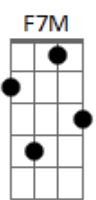

Tie - Chuva de Arroz

Tom: F

Intro: F7M Bb7M F7M Bb7M
Am D7 Gm7 C

F7M Gm7 C F7M
Eu... precisando de amor encontrei você
Bb7M F7M Bb7M F7M
O meu coração quase parou, quando você me correspondeu
Gm Am Gm7 C
É que o universo conspirou e a nossa espera até valeu
F7M Bb7M F7M
Deus caprichou no que fez, quando fez você
Bb7M F7M
E depois que a gente se juntou
Bb7M F7M A7(#5) Dm
Todo amor no mundo se rendeu, quanto mais te vejo
Bb7M A7(#5)
Mais eu quero beijo, lindo é te ver chegar
Dm A7(#5)
E quando eu avanço você joga manso

[Refrão]

Bb7M F7M
Chuva de arroz pra eternizar
Bb7M F7M
Juras a dois pra eternizar
Bb7M F7M Bb7M
Gravata e véu pra eternizar
Gm7 C F7M
Ouro e anel pra eternizar!
Bb7M F7M
Na alegria e na tristeza é você e eu
Bb7M F7M
Na riqueza e na pobreza é você e eu
Bbm Eb7 Ab7M
Na saúde e na doença e você e eu
Gm7 C F7M
Ah ! É só você e eu

[Final] F7M Bb7M F7M Bb7M Am
D7 Gm7 C F7M

Acordes

© ukulele-chords.com

© ukulele-chords.com

© ukulele-chords.com

© ukulele-chords.com

© ukulele-chords.com

© ukulele-chords.com