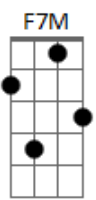

Tie - Chuva de Arroz

Tom: F

Intro: F7M Bb7M F7M Bb7M
Am D7 Gm7 C

F7M Gm7 C F7M
Eu... precisando de amor encontrei você
Bb7M F7M Bb7M F7M
O meu coração quase parou, quando você me correspondeu
Gm Am Gm7 C
É que o universo conspirou e a nossa espera até valeu
F7M Bb7M F7M
Deus caprichou no que fez, quando fez você
Bb7M F7M
E depois que a gente se juntou
Bb7M F7M A7(#5) Dm
Todo amor no mundo se rendeu, quanto mais te vejo
Bb7M A7(#5)
Mais eu quero beijo, lindo é te ver chegar
Dm A7(#5)
E quando eu avanço você joga manso

[Refrão]

Bb7M F7M
Chuva de arroz pra eternizar
Bb7M F7M
Juras a dois pra eternizar
Bb7M F7M Bb7M
Gravata e véu pra eternizar
Gm7 C F7M
Ouro e anel pra eternizar!
Bb7M F7M
Na alegria e na tristeza é você e eu
Bb7M F7M
Na riqueza e na pobreza é você e eu
Bbm Eb7 Ab7M
Na saúde e na doença e você e eu
Gm7 C F7M
Ah ! É só você e eu

[Final] F7M Bb7M F7M Bb7M Am
D7 Gm7 C F7M

Acordes

© ukulele-chords.com

© ukulele-chords.com

© ukulele-chords.com

© ukulele-chords.com

© ukulele-chords.com

© ukulele-chords.com