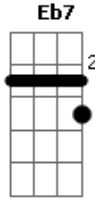

© ukulele-chords.com