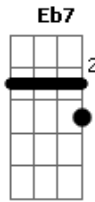

© ukulele-chords.com