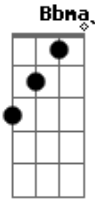

Tie - Chuva de Arroz

Tom: F

Intro: F7M Bb7M F7M Bb7M
Am D7 Gm7 C

F7M Gm7 C F7M
Eu... precisando de amor encontrei você
Bb7M F7M Bb7M F7M
O meu coração quase parou, quando você me correspondeu
Gm Am Gm7 C
É que o universo conspirou e a nossa espera até valeu
F7M Bb7M F7M
Deus caprichou no que fez, quando fez você
Bb7M F7M
E depois que a gente se juntou
Bb7M F7M A7(#5) Dm
Todo amor no mundo se rendeu, quanto mais te vejo
Bb7M A7(#5)
Mais eu quero beijo, lindo é te ver chegar
Dm A7(#5)
E quando eu avanço você joga manso

[Refrão]

Bb7M F7M
Chuva de arroz pra eternizar
Bb7M F7M
Juras a dois pra eternizar
Bb7M F7M Bb7M
Gravata e véu pra eternizar
Gm7 C F7M
Ouro e anel pra eternizar!
Bb7M F7M
Na alegria e na tristeza é você e eu
Bb7M F7M
Na riqueza e na pobreza é você e eu
Bbm Eb7 Ab7M
Na saúde e na doença e você e eu
Gm7 C F7M
Ah ! É só você e eu

[Final] F7M Bb7M F7M Bb7M Am
D7 Gm7 C F7M

Acordes

© ukulele-chords.com

© ukulele-chords.com

© ukulele-chords.com

© ukulele-chords.com

© ukulele-chords.com

© ukulele-chords.com