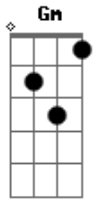

Tie - Chuva de Arroz

Tom: F

Intro: F7M Bb7M F7M Bb7M
Am D7 Gm7 C

F7M Gm7 C F7M
Eu... precisando de amor encontrei você
Bb7M F7M Bb7M F7M
O meu coração quase parou, quando você me correspondeu
Gm Am Gm7 C
É que o universo conspirou e a nossa espera até valeu
F7M Bb7M F7M
Deus caprichou no que fez, quando fez você
Bb7M F7M
E depois que a gente se juntou
Bb7M F7M A7(#5) Dm
Todo amor no mundo se rendeu, quanto mais te vejo
Bb7M A7(#5)
Mais eu quero beijo, lindo é te ver chegar
Dm A7(#5)
E quando eu avanço você joga manso

[Refrão]

Bb7M F7M
Chuva de arroz pra eternizar
Bb7M F7M
Juras a dois pra eternizar
Bb7M F7M Bb7M
Gravata e véu pra eternizar
Gm7 C F7M
Ouro e anel pra eternizar!
Bb7M F7M
Na alegria e na tristeza é você e eu
Bb7M F7M
Na riqueza e na pobreza é você e eu
Bbm Eb7 Ab7M
Na saúde e na doença e você e eu
Gm7 C F7M
Ah ! É só você e eu

[Final] F7M Bb7M F7M Bb7M Am
D7 Gm7 C F7M

Acordes

© ukulele-chords.com

© ukulele-chords.com

© ukulele-chords.com

© ukulele-chords.com

© ukulele-chords.com

© ukulele-chords.com