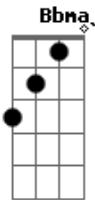

Tie - Chuva de Arroz

Tom: F

Intro: F7M Bb7M F7M Bb7M
Am D7 Gm7 C

F7M Gm7 C F7M
Eu... precisando de amor encontrei você
Bb7M F7M Bb7M F7M
O meu coração quase parou, quando você me correspondeu
Gm Am Gm7 C
É que o universo conspirou e a nossa espera até valeu
F7M Bb7M F7M
Deus caprichou no que fez, quando fez você
Bb7M F7M
E depois que a gente se juntou
Bb7M F7M A7(#5) Dm
Todo amor no mundo se rendeu, quanto mais te vejo
Bb7M A7(#5)
Mais eu quero beijo, lindo é te ver chegar
Dm A7(#5)
E quando eu avanço você joga manso

[Refrão]

Bb7M F7M
Chuva de arroz pra eternizar
Bb7M F7M
Juras a dois pra eternizar
Bb7M F7M Bb7M
Gravata e véu pra eternizar
Gm7 C F7M
Ouro e anel pra eternizar!
Bb7M F7M
Na alegria e na tristeza é você e eu
Bb7M F7M
Na riqueza e na pobreza é você e eu
Bbm Eb7 Ab7M
Na saúde e na doença e você e eu
Gm7 C F7M
Ah ! É só você e eu

[Final] F7M Bb7M F7M Bb7M Am
D7 Gm7 C F7M

Acordes

© ukulele-chords.com

© ukulele-chords.com

© ukulele-chords.com

© ukulele-chords.com

© ukulele-chords.com

© ukulele-chords.com