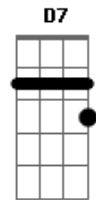

© ukulele-chords.com